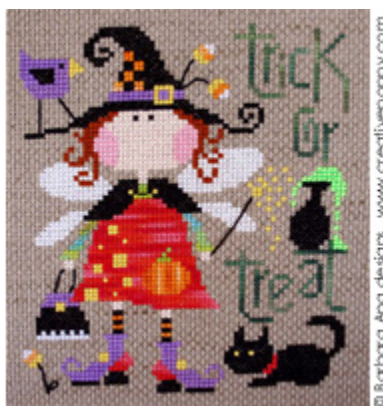

Olivia, la fée sorcière
grille point de croix
création Barbara Ana

Marque :Barbara Ana

Référence :BAN040

Prix :4.99 €

Options disponibles :

fichier pdf à télécharger : anglais

Descriptif :

Olivia, la fée-sorcière

Si coquette qu'elle ne se sépare jamais de son petit son sac à main....

Mi fée, mi sorcière...

Féminine et douce, avec ses ailes fragiles, mais "à l'aise dans ses baskets" (pardon chaussures de sorcière) quand elle brandit sa baguette magique et prépare ses mixtures étranges...

Le chat aux yeux jaunes n'a qu'à bien se tenir!

Une femme d'aujourd'hui?

Un régal à broder, ce modèle est truffé de fils amusants jouant sur les textures. Les ailes sont brodées dans un fil Glow-in-the-dark qui devient lumineux la nuit. Le mystérieux liquide vert qui s'échappe du vase est un fil fluorescent. Et la robe d'Olivia est brodée dans une vive palette de roses, rouges et oranges, tirés de la gamme de fils nuancés DMC Color Variations.