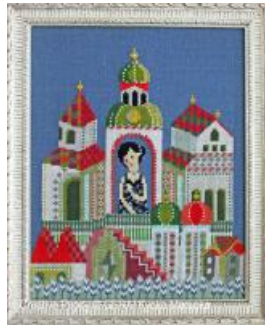

Anna Karénine (Léon Tolstoy)
grille point de croix
création Gera! Kyoko Maruoka

Marque : Gera! Kyoko Maruoka
Référence : GER151

Prix : 7.49 €

Options disponibles :
fichier pdf à télécharger : français

Descriptif :
Anna Karénine (Léon Tolstoy)

GRILLE DE POINT DE CROIX A TELECHARGER,
CREATION **Gera! Kyoko Maruoka**

Cette broderie, d'une sensibilité remarquable, évoque Anna Karénine, héroïne centrale du roman de Tolstoy, géant de la littérature russe.

En effet dans cet ouvrage inspiré du roman, **Kyoko Maruoka** évoque avec tendresse le destin tragique de la jeune femme en quête d'absolu et qui, cherchant l'amour, aboutira au désespoir.

La broderie la montre à sa fenêtre, pensive, dans une situation d'attente - pour l'homme qui ne viendra pas? Elle est représentée dans sa maison, mais on a l'impression qu'elle est hors du monde, enfermée entre les murs, ne pouvant y échapper comme elle ne peut échapper à elle même.

La grille est composée de point de croix dans de très jolies couleurs contrastées. Le motif évoque l'architecture russe et l'arche principale du bâtiment forme un cadre autour du personnage d'Anna Karénine, comme pour le protéger.