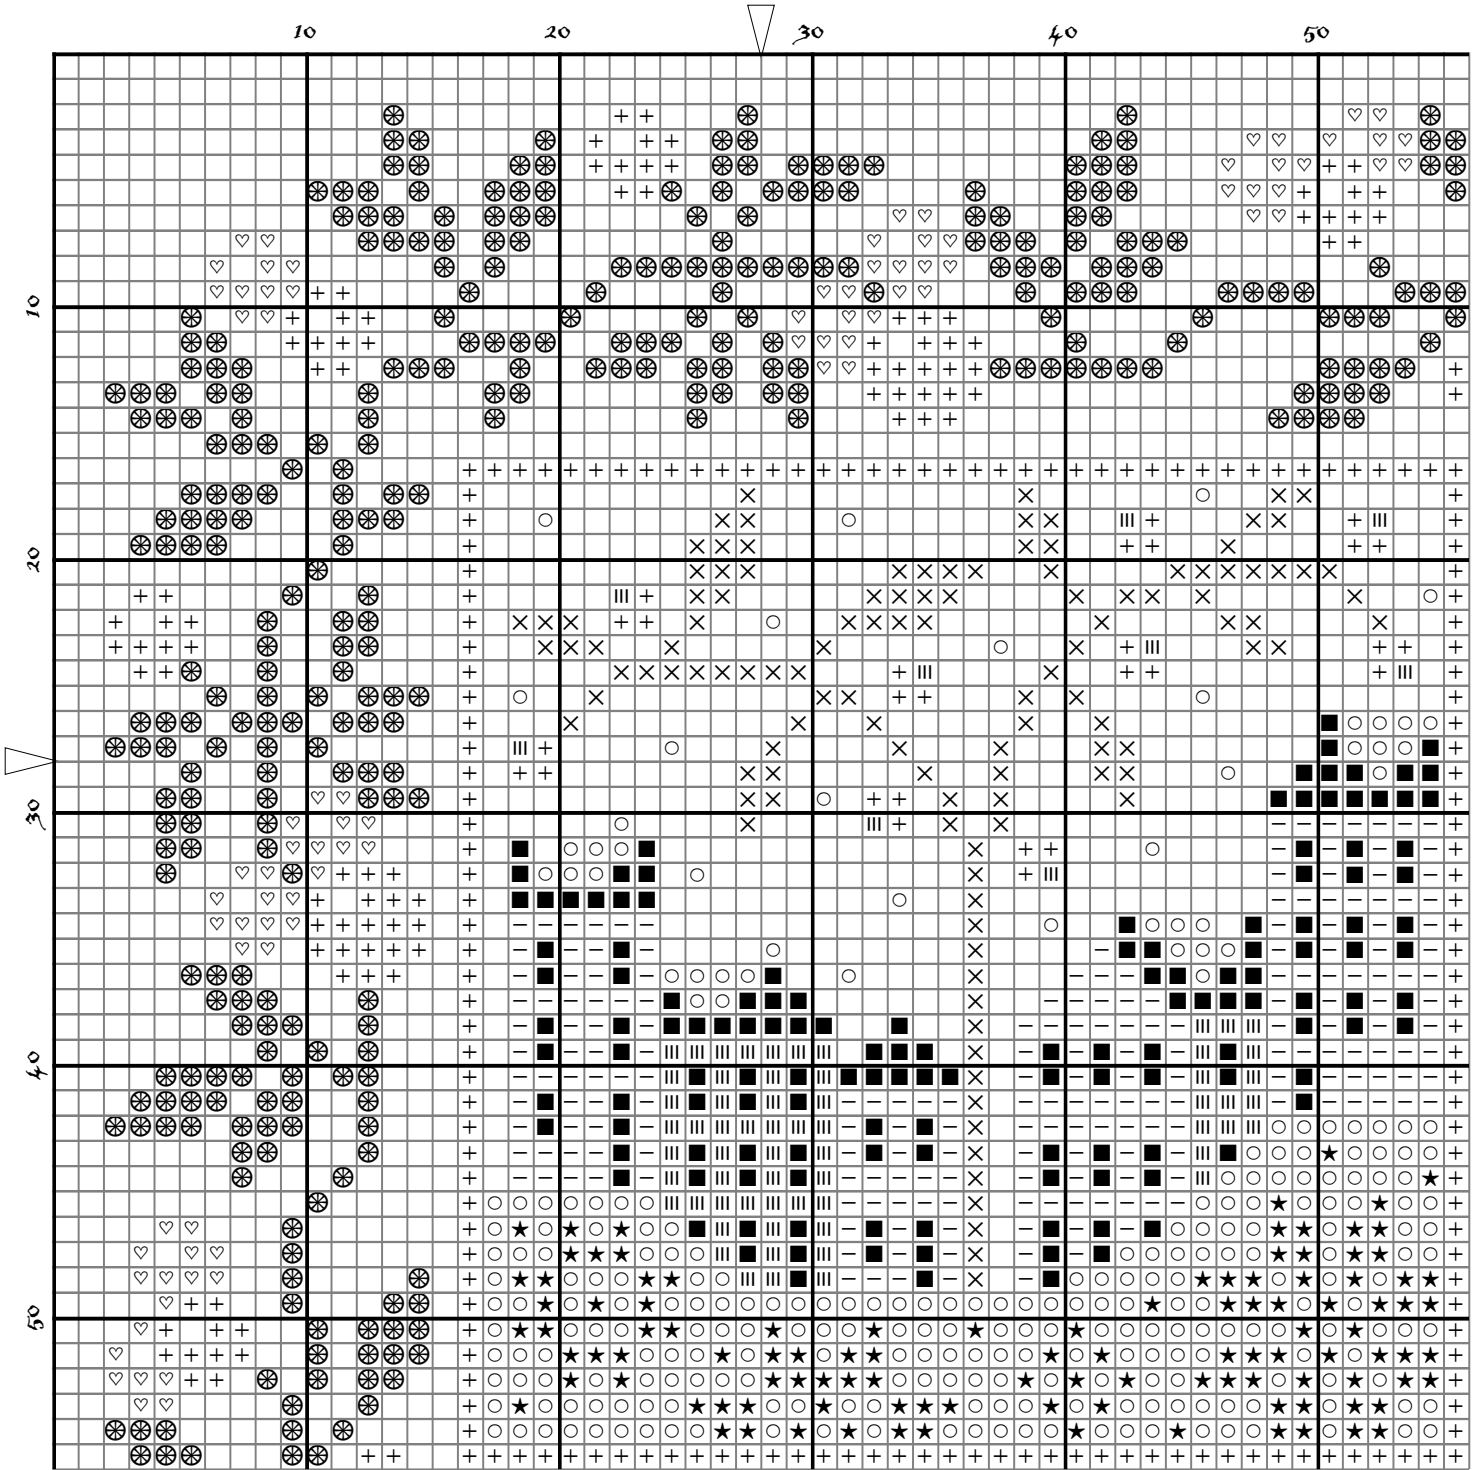

Barbara Ana
Designs

Les voyages du père Noël

1ère partie

Grille de broderie au point de croix

Les voyages du père Noël

Barbara Ana Astray Mendez

Toile: Toile de lin Zweigart 12 fils/cm, coloris Dirty Linen (326)

Format brodé: 24,2 cm x 24,2 cm (152 x 152 points)

Point de croix:

- Brodé en 2 brins sur 2 fils de toile.

Point de piqûre:

- Brodé en 1 brin de 3371.

Point de nœud:

- L'œil du père Noël est brodé en 1 brin de Mouliné 3371. Enrouler le brin 2 fois autour de l'aiguille.

2020 Barbara Ana designs

Centrage de la grille

2020 Barbara Ana designs

Legend:

- | | | | | |
|---------|---------|---------|----------|----------|
| DMC-304 | DMC-501 | DMC-712 | DMC-3371 | DMC-3852 |
| DMC-469 | DMC-676 | DMC-928 | DMC-3801 | |