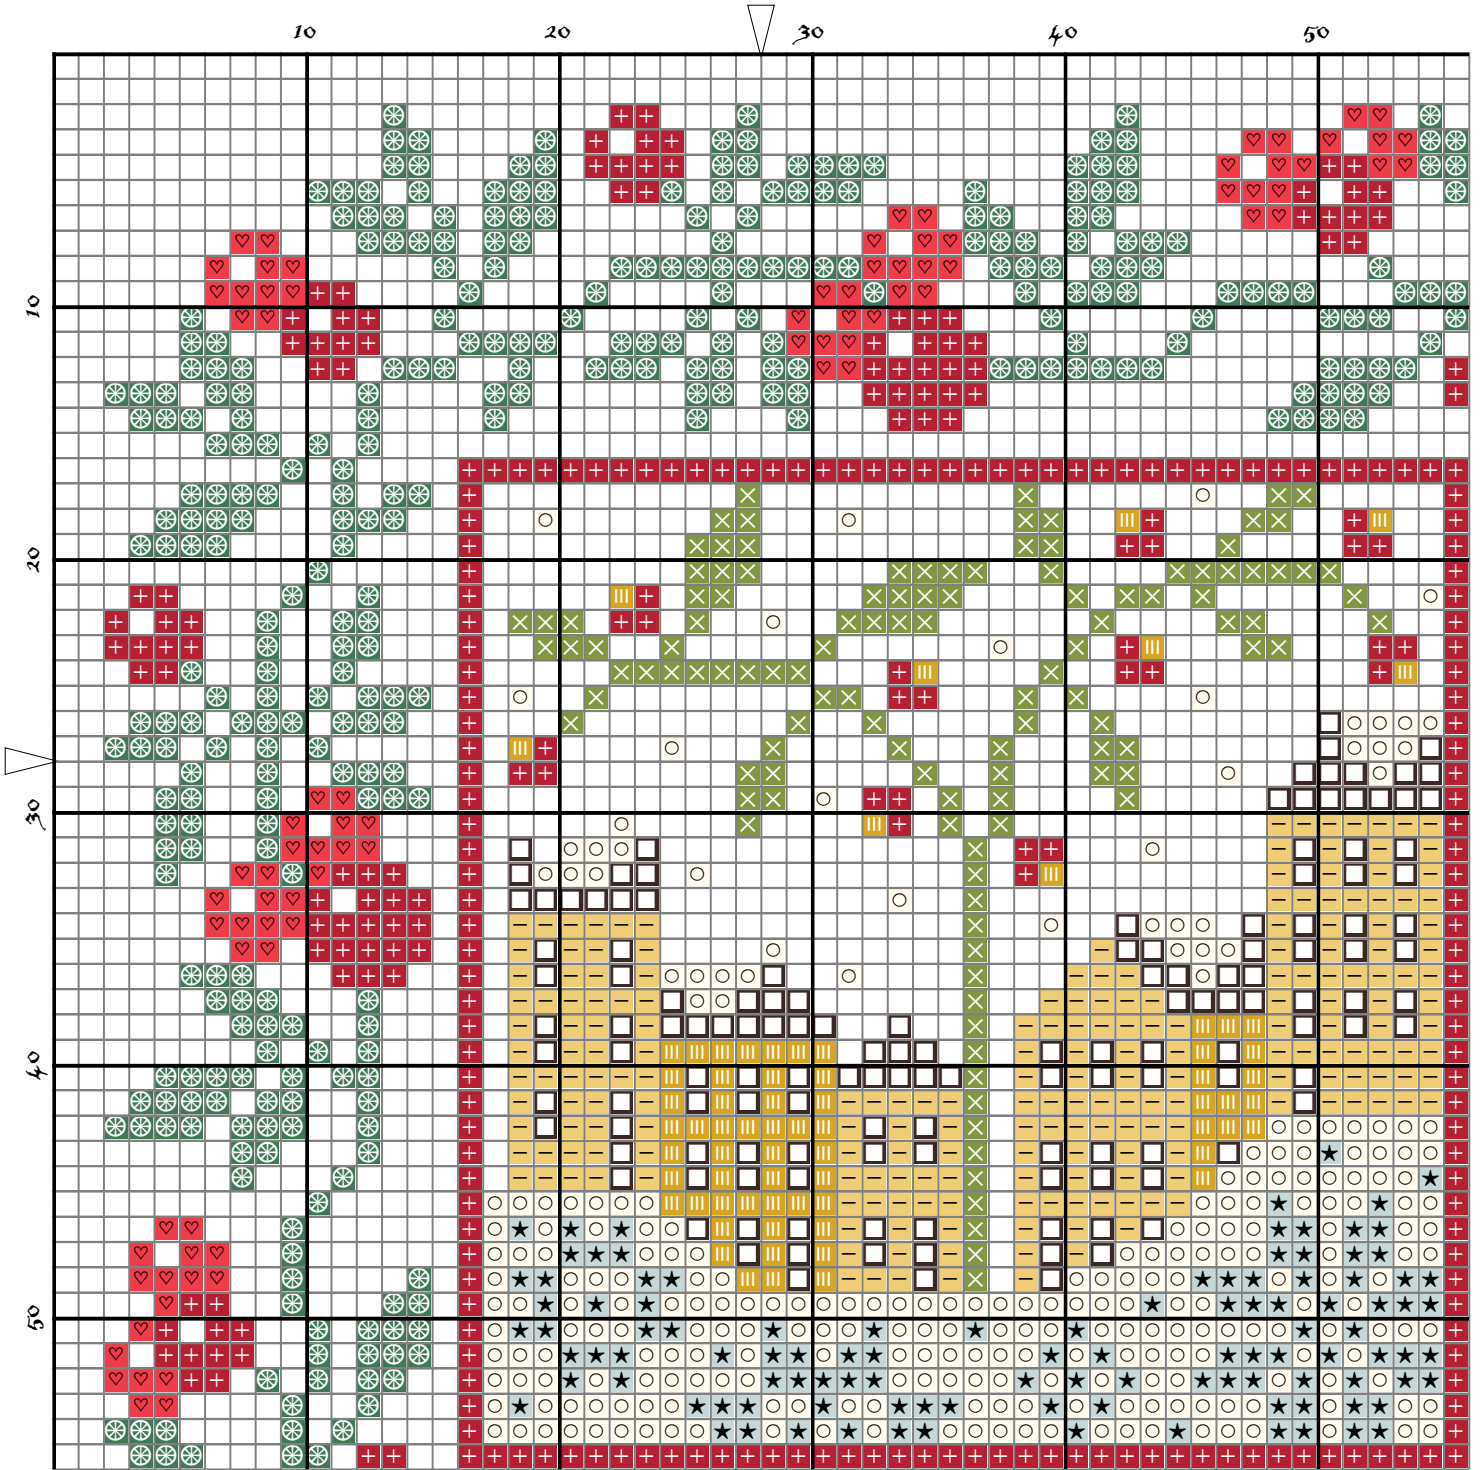

2020 Barbara Ana designs

Legend:

DMC-304	DMC-501	DMC-712	DMC-3371	DMC-3852
DMC-469	DMC-676	DMC-928	DMC-3801