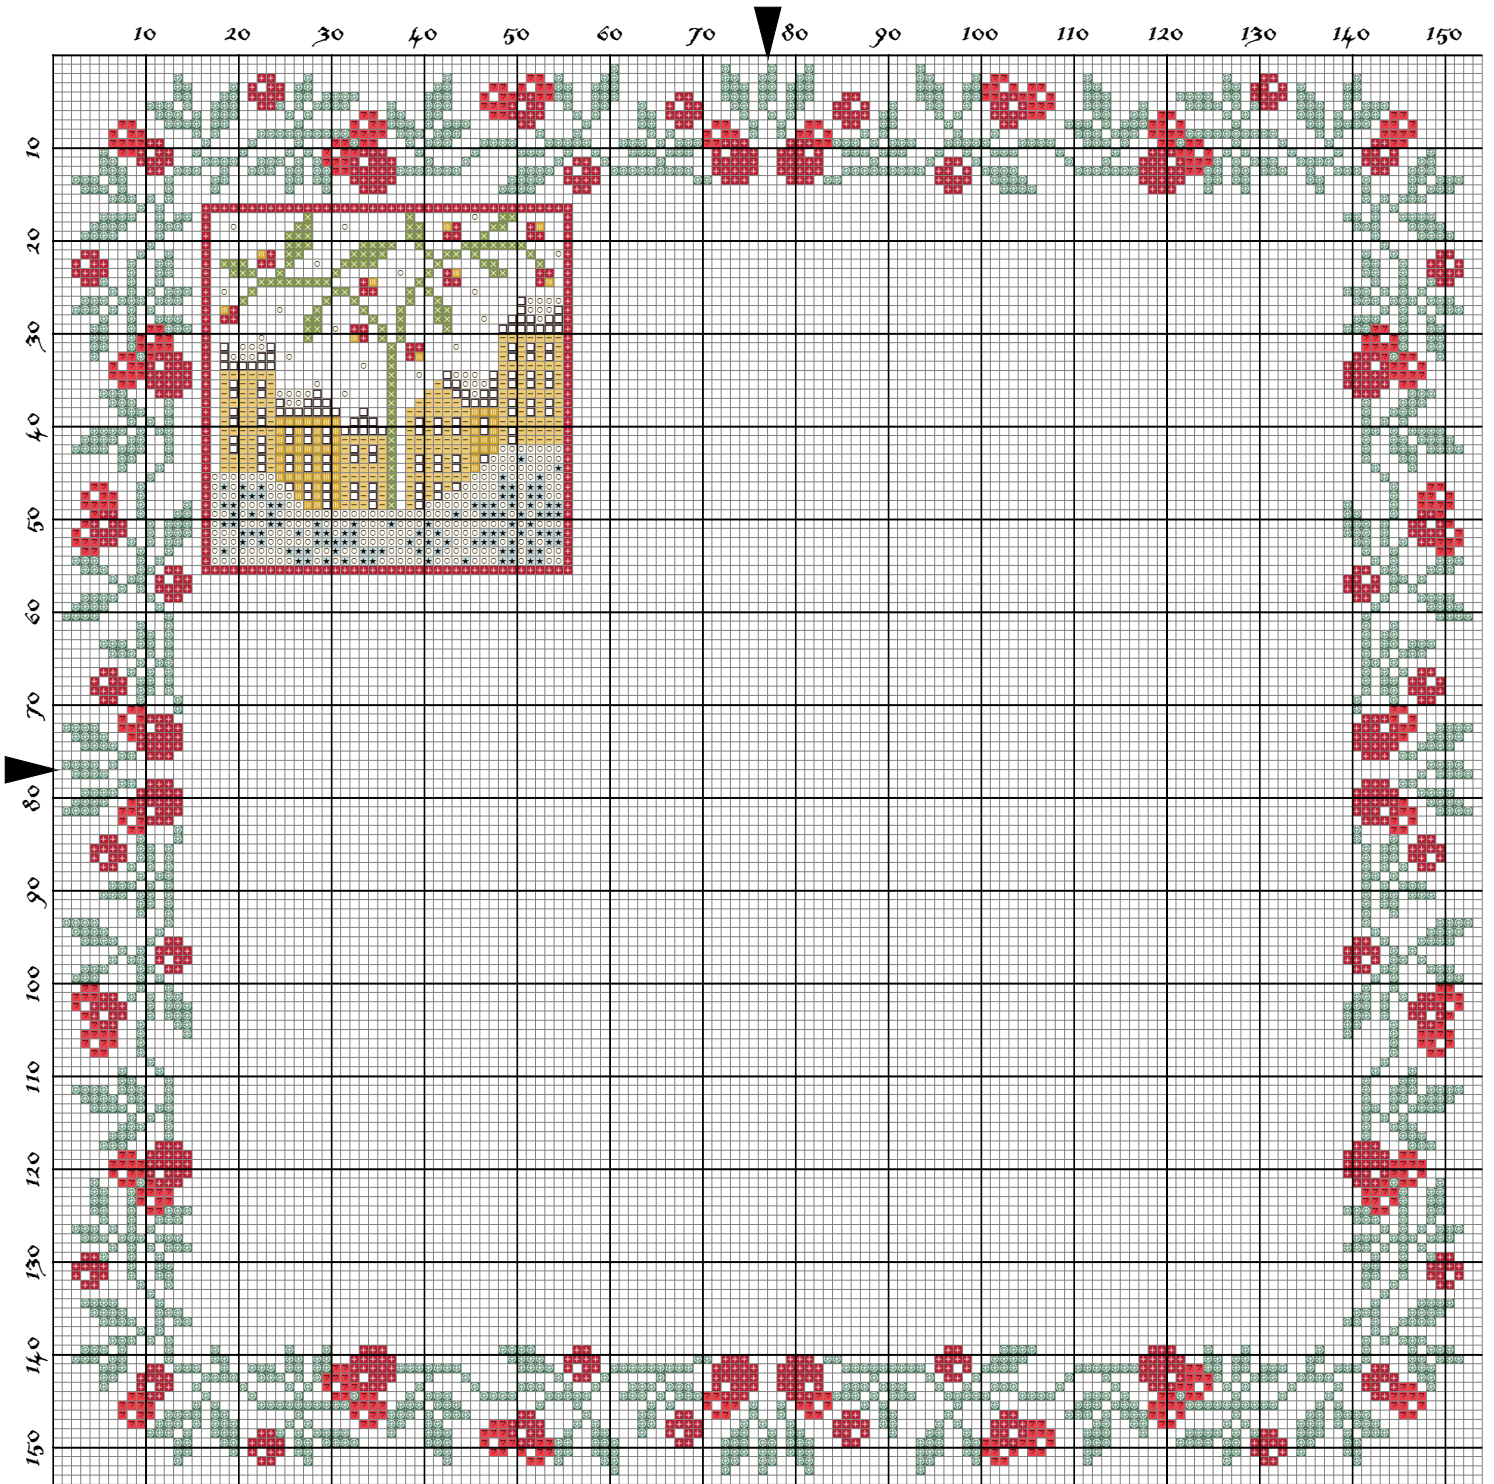

2020 Barbara Ana designs

Centrage de la grille