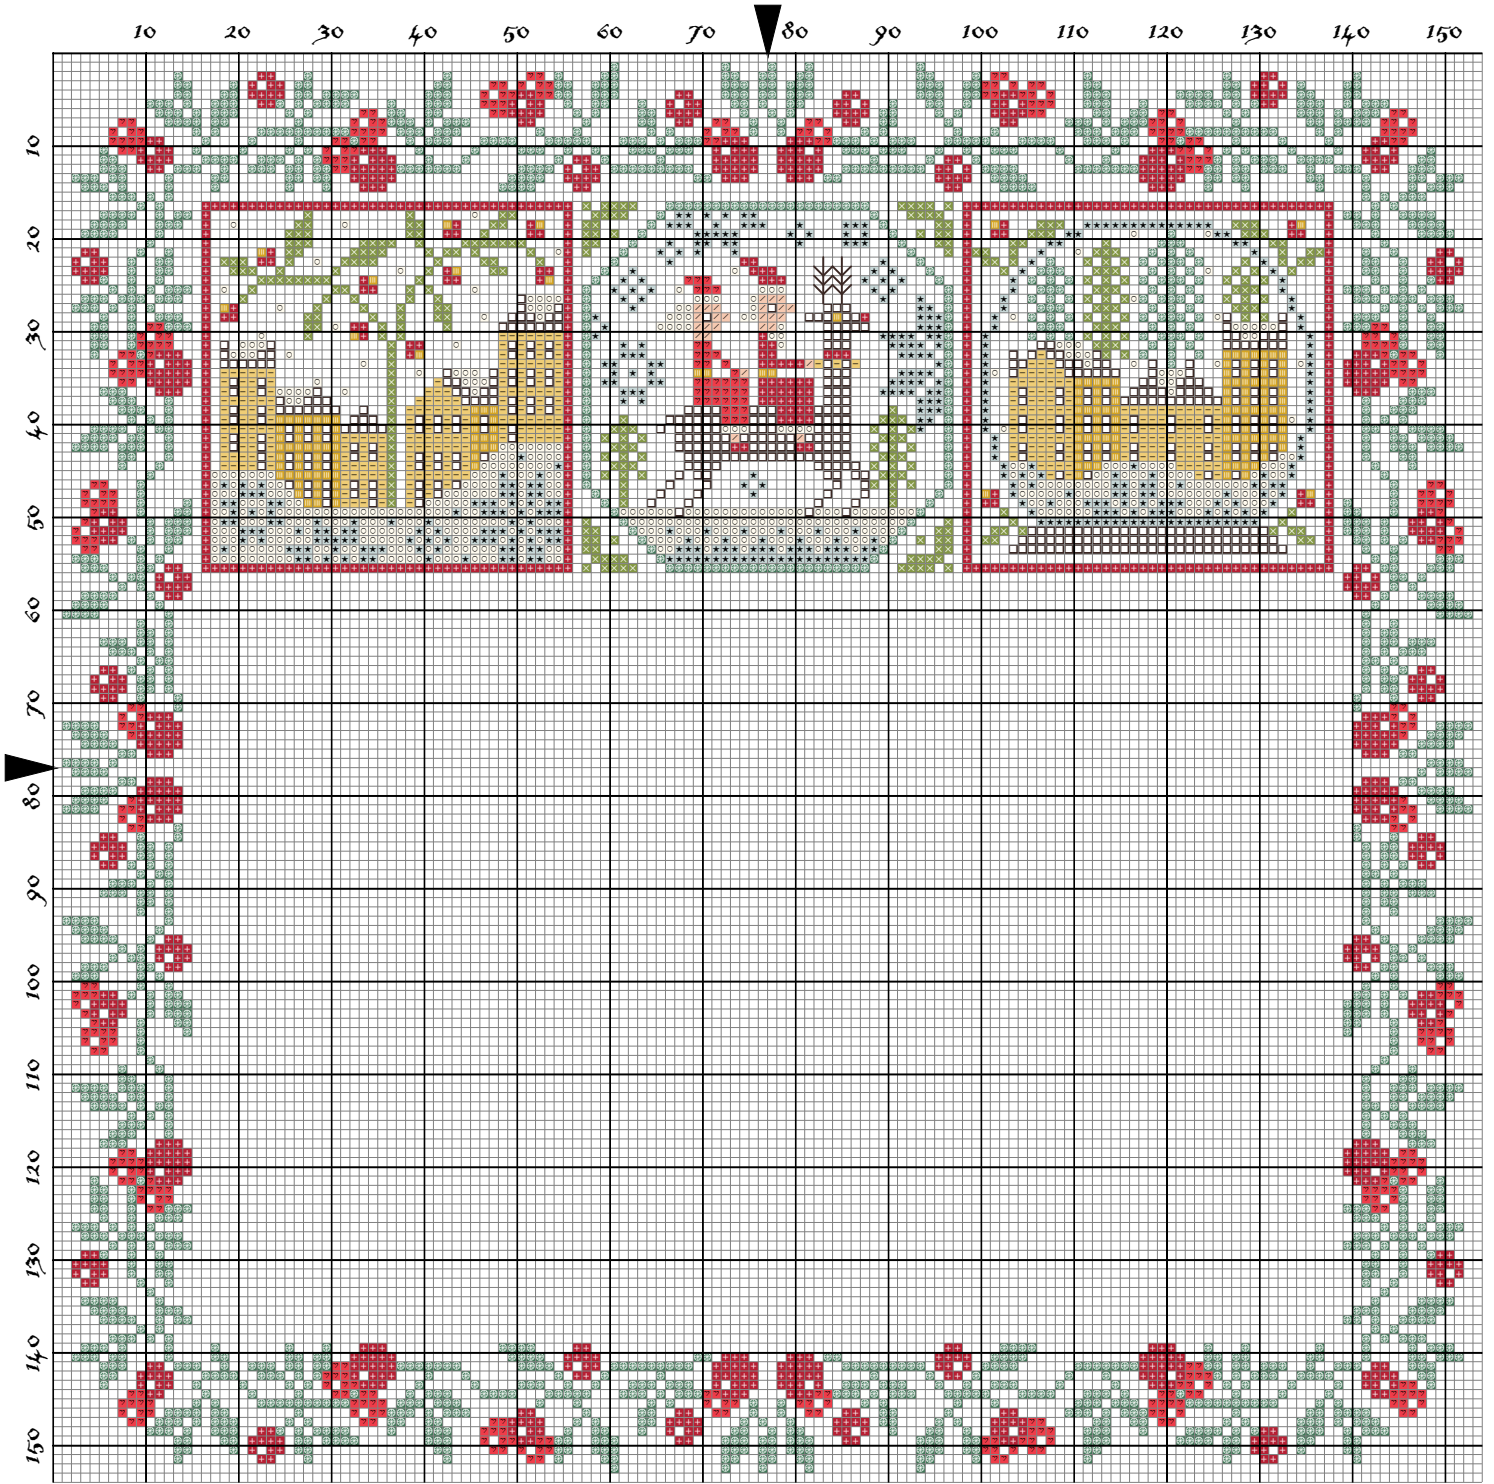

2020 Barbara Ana designs

Centrage de la grille