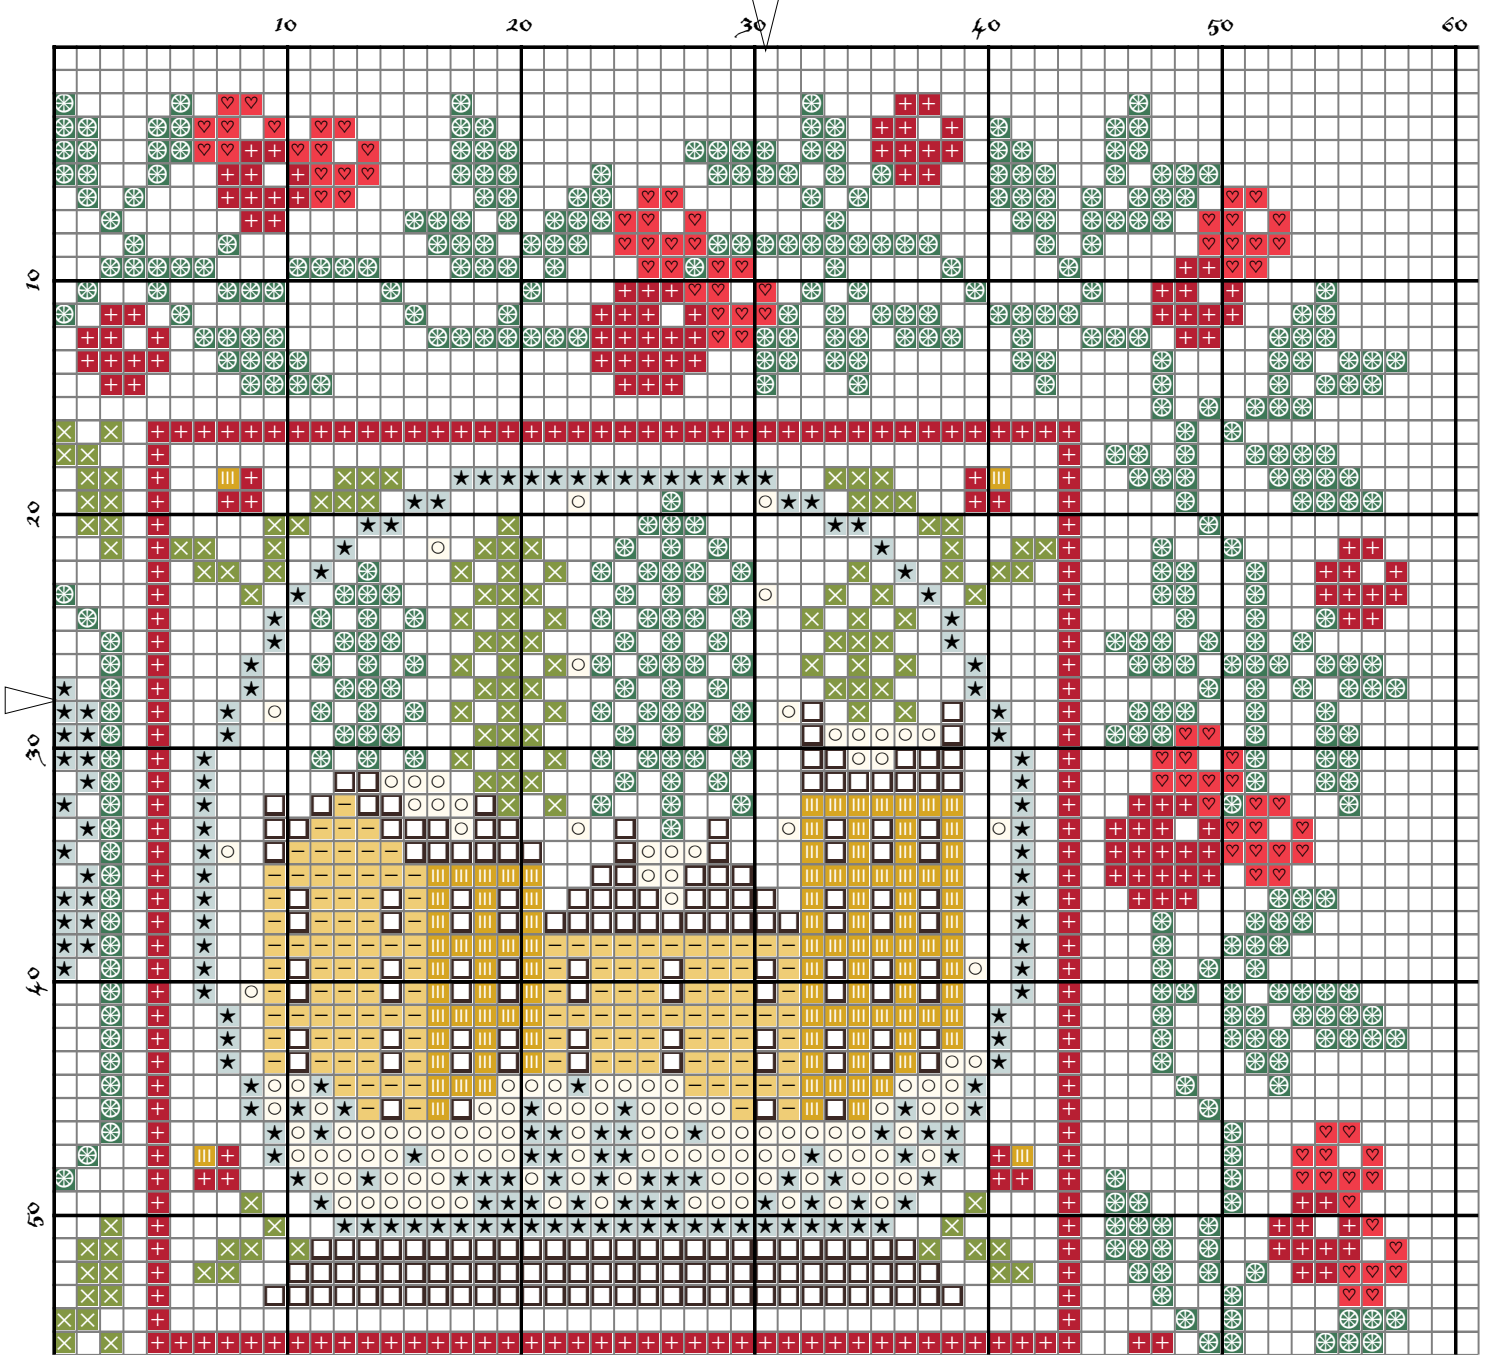

Barbara Ana
Designs

Les voyages du père Noël

3ème partie

Grille de broderie au point de croix

Les voyages du père Noël

Barbara Ana Astray Mendez

Toile: Toile de lin Zweigart 12 fils/cm, coloris Dirty Linen (326)

Format brodé: 24,2 cm x 24,2 cm (152 x 152 points)

Point de croix:

- Brodé en 2 brins sur 2 fils de toile.

Point de piqûre:

- Brodé en 1 brin de 3371.

Point de nœud:

- L'œil du père Noël est brodé en 1 brin de Mouliné 3371. Enrouler le brin 2 fois autour de l'aiguille.

2020 Barbara Ana designs

Centrage de la grille

Santa's Trips

2020 Barbara Ana designs

Legend:

- | | | | | |
|--|---|---|--|--|
|  DMC-304 |  DMC-501 |  DMC-712 |  DMC-3371 |  DMC-3852 |
|  DMC-469 |  DMC-676 |  DMC-928 |  DMC-3801 | |

Santa's Trips

2020 Barbara Ana designs

Legend:

- | | | | | |
|---------|---------|---------|----------|----------|
| DMC-304 | DMC-501 | DMC-712 | DMC-3371 | DMC-3852 |
| DMC-469 | DMC-676 | DMC-928 | DMC-3801 | |