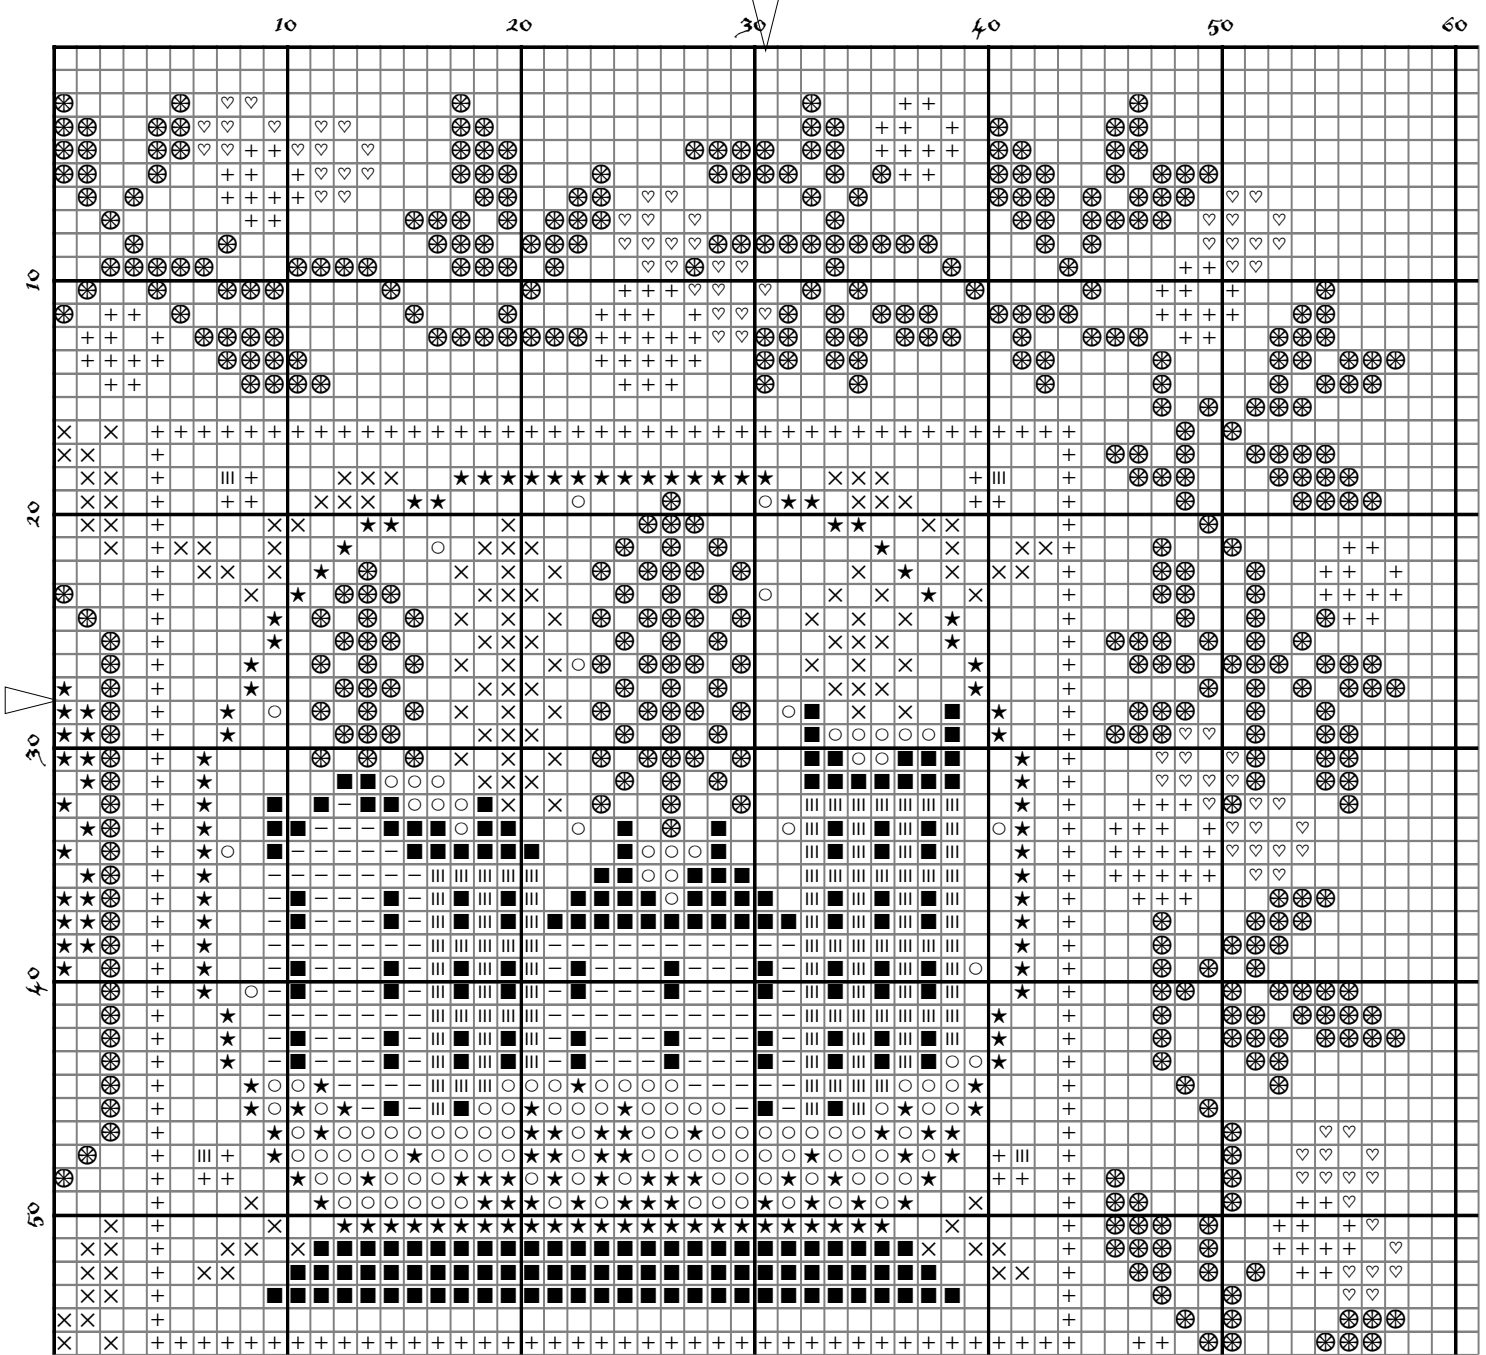

Barbara Ana
Designs

Les voyages du père Noël

3ème partie

Grille de broderie au point de croix

Les voyages du père Noël

Barbara Ana Astray Mendez

Toile: Toile de lin Zweigart 12 fils/cm, coloris Dirty Linen (326)

Format brodé: 24,2 cm x 24,2 cm (152 x 152 points)

Point de croix:

- Brodé en 2 brins sur 2 fils de toile.

Point de piqûre:

- Brodé en 1 brin de 3371.

Point de nœud:

- L'œil du père Noël est brodé en 1 brin de Mouliné 3371. Enrouler le brin 2 fois autour de l'aiguille.

2020 Barbara Ana designs

Centrage de la grille

Santa's Trips

2020 Barbara Ana designs

Legend:

- | | | | | |
|--|---|---|--|--|
|  DMC-304 |  DMC-501 |  DMC-712 |  DMC-3371 |  DMC-3852 |
|  DMC-469 |  DMC-676 |  DMC-928 |  DMC-3801 | |

Santa's Trips

2020 Barbara Ana designs

Legend:

- | | | | | |
|---------|---------|---------|----------|----------|
| DMC-304 | DMC-501 | DMC-712 | DMC-3371 | DMC-3852 |
| DMC-469 | DMC-676 | DMC-928 | DMC-3801 | |