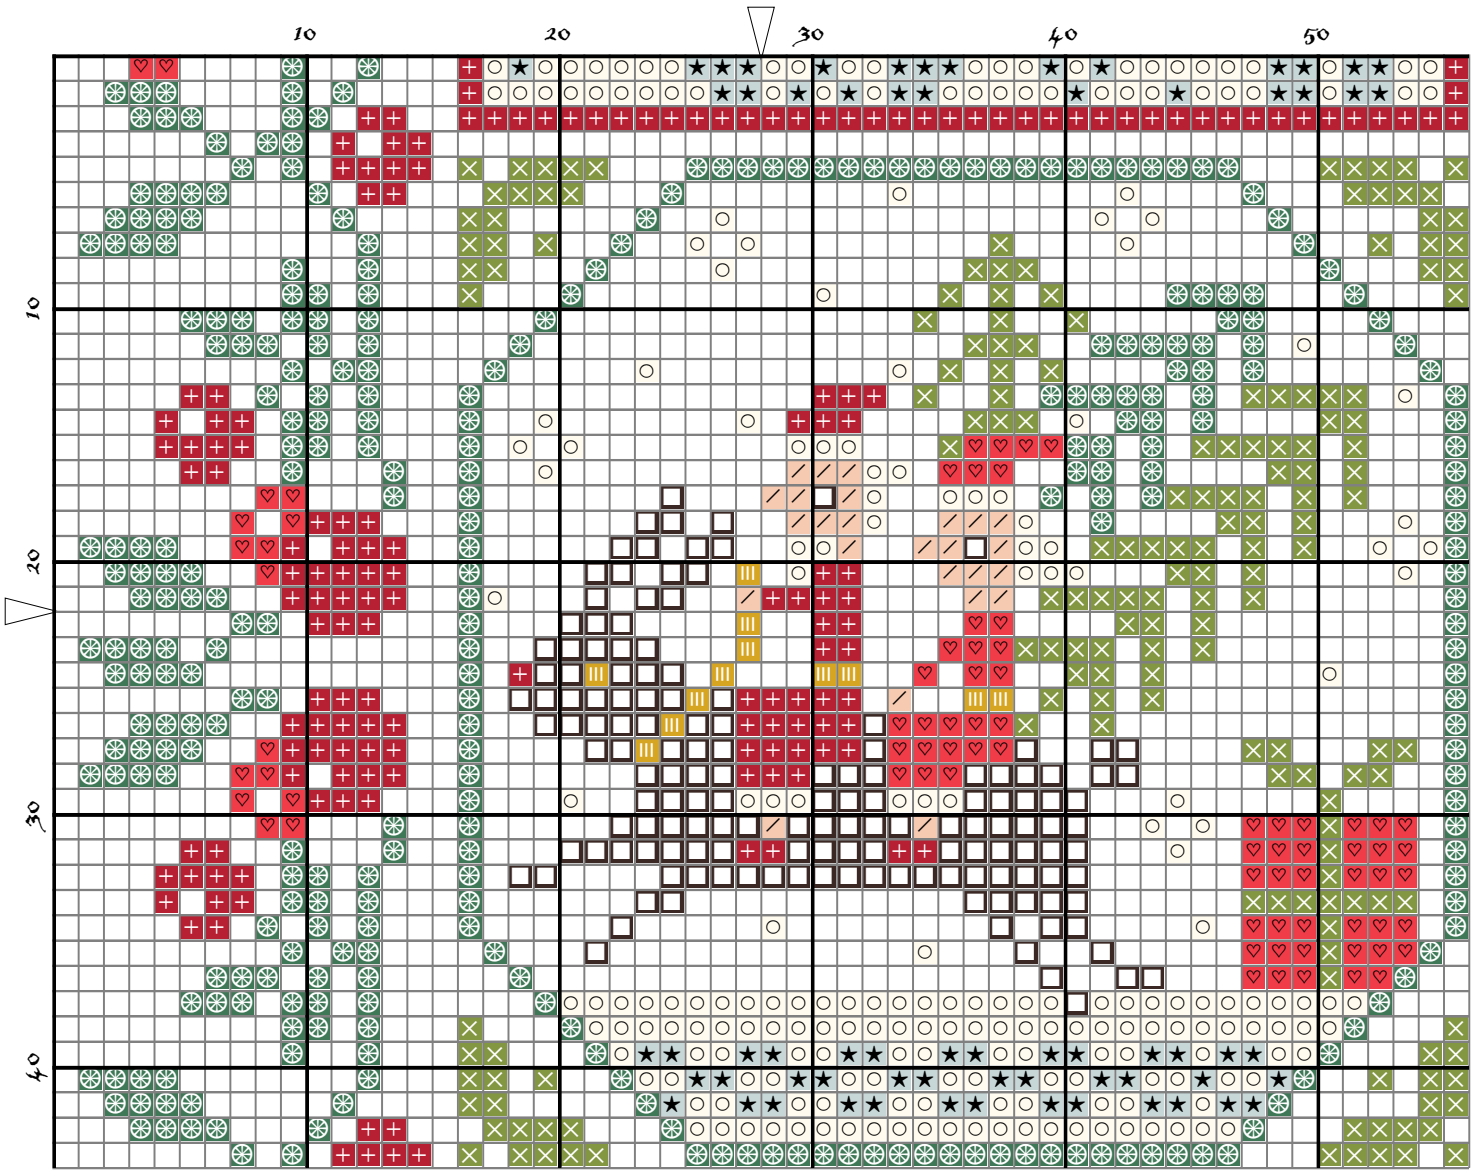

2020 Barbara Ana designs

Legend:

DMC-304	DMC-501	DMC-928	DMC-3801	DMC-3856
DMC-469	DMC-712	DMC-3371	DMC-3852