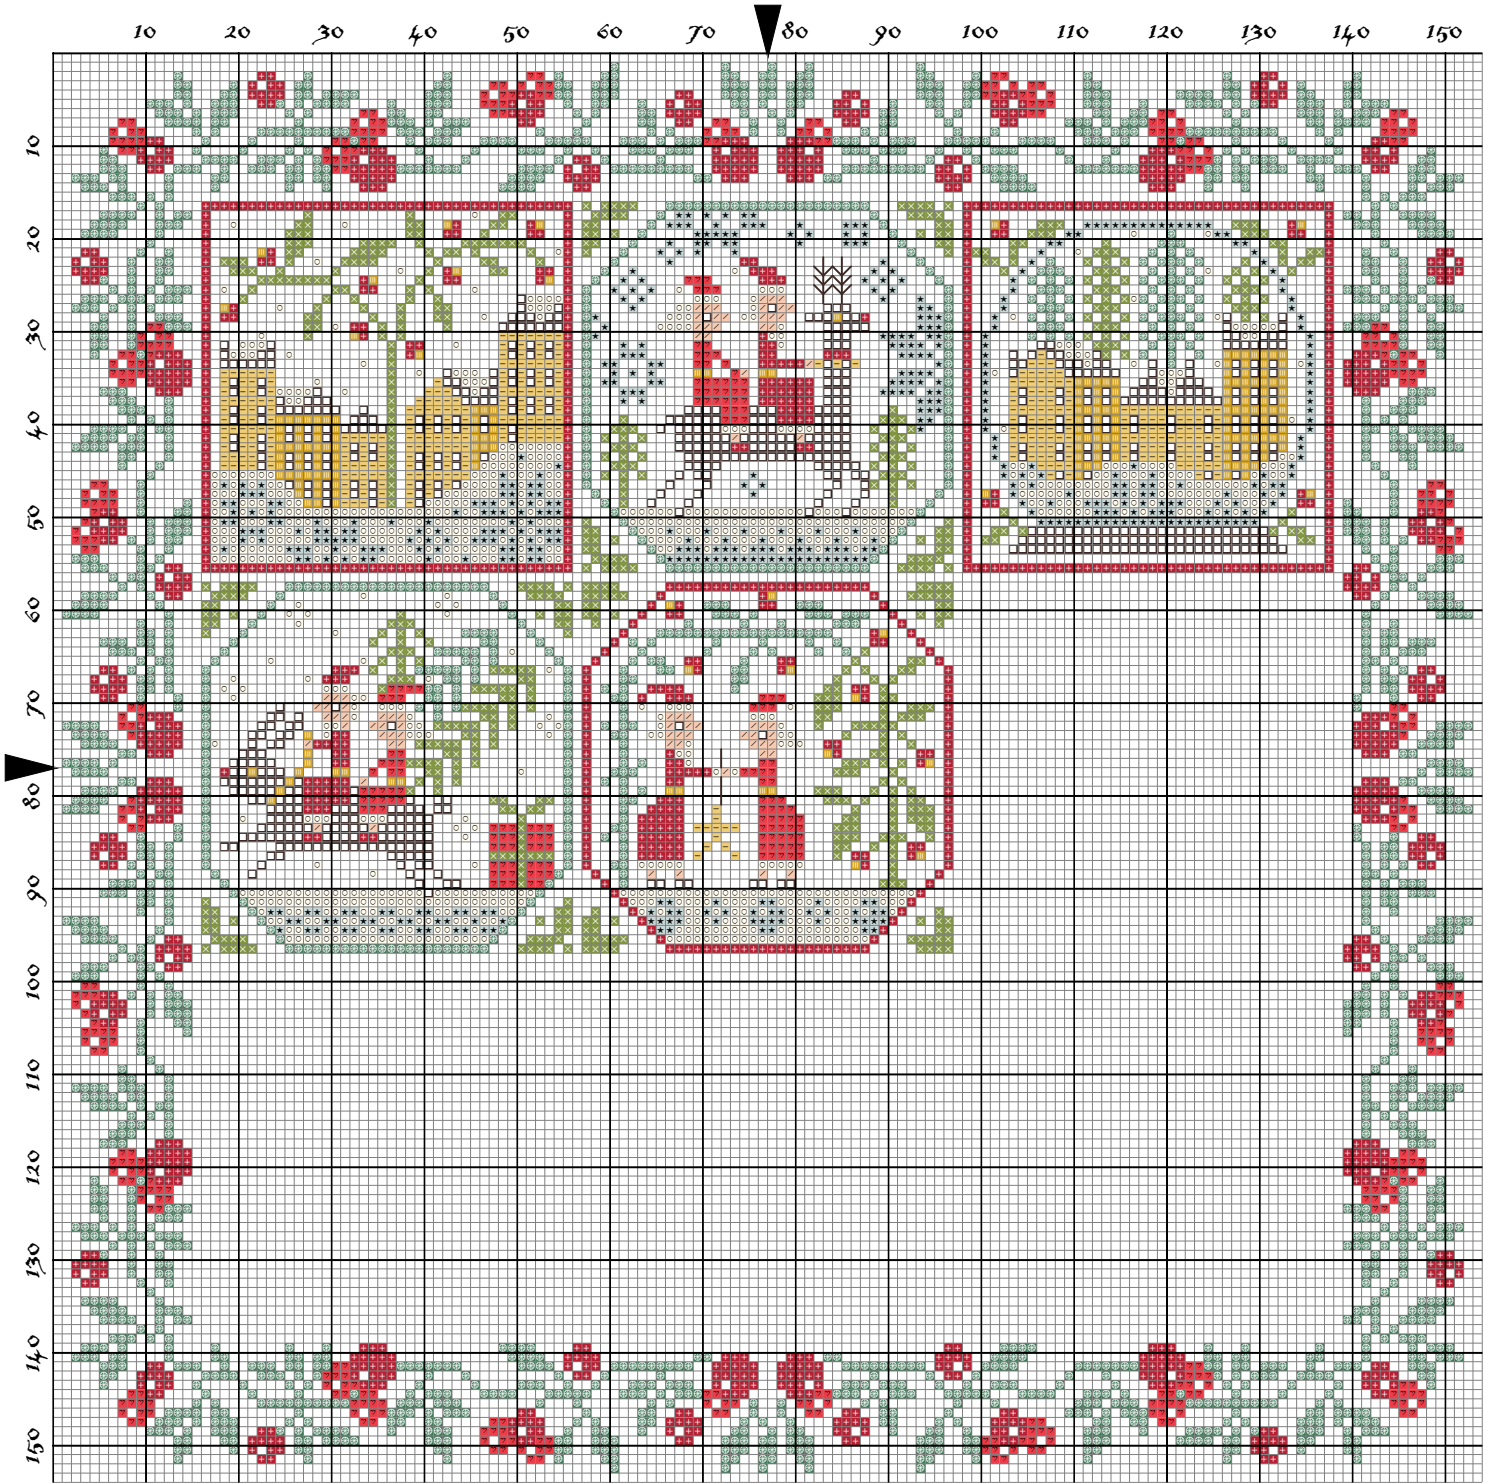

# *Les voyages du père Noël*

5ème partie

Grille de broderie au point de croix

## *Les voyages du père Noël*

Barbara Ana Astray Mendez

**Toile:** Toile de lin Zweigart 12 fils/cm, coloris Dirty Linen (326)

**Format brodé:** 24,2 cm x 24,2 cm (152 x 152 points)

**Point de croix:**

- Brodé en 2 brins sur 2 fils de toile.

### **LEGENDE**

**Centrage de la grille:**

se référer à la grille d'ensemble  
pour placer chaque partie individuelle

### **Mouliné DMC**

-  DMC-304
-  DMC-469
-  DMC-501
-  DMC-676
-  DMC-712
-  DMC-928
-  DMC-3371
-  DMC-3801
-  DMC-3852
-  DMC-3856

—— DMC-3371

○ DMC-3371

Ce modèle est réservé à votre usage personnel et ne peut être reproduit que sous forme de broderie. Ne peut pas être revendu comme modèle ou comme kit, ni rediffusé, même à titre gratuit. © 2020 Barbara Ana Designs