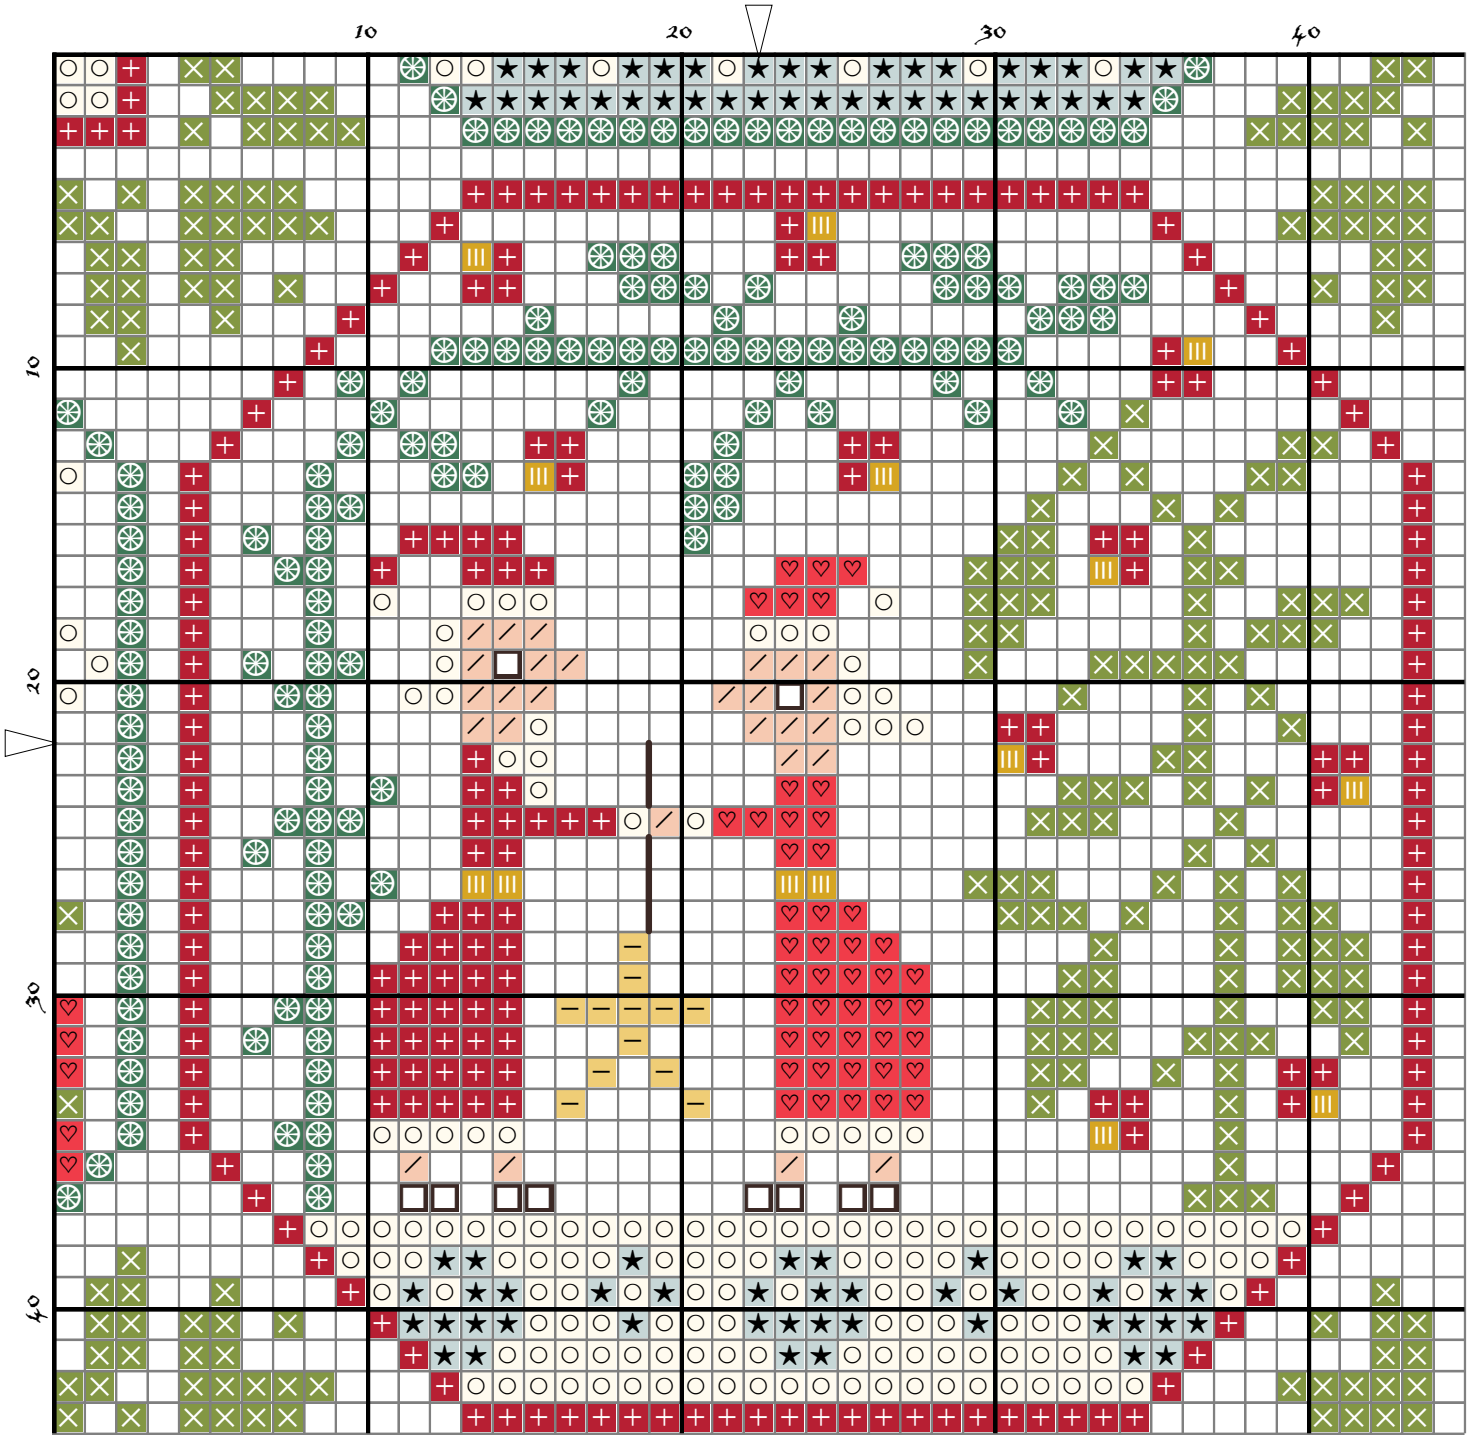

2020 Barbara Ana designs

Legend:

DMC-304	DMC-501	DMC-712	DMC-3371	DMC-3852
DMC-469	DMC-676	DMC-928	DMC-3801	DMC-3856

Backstitches:

DMC-3371