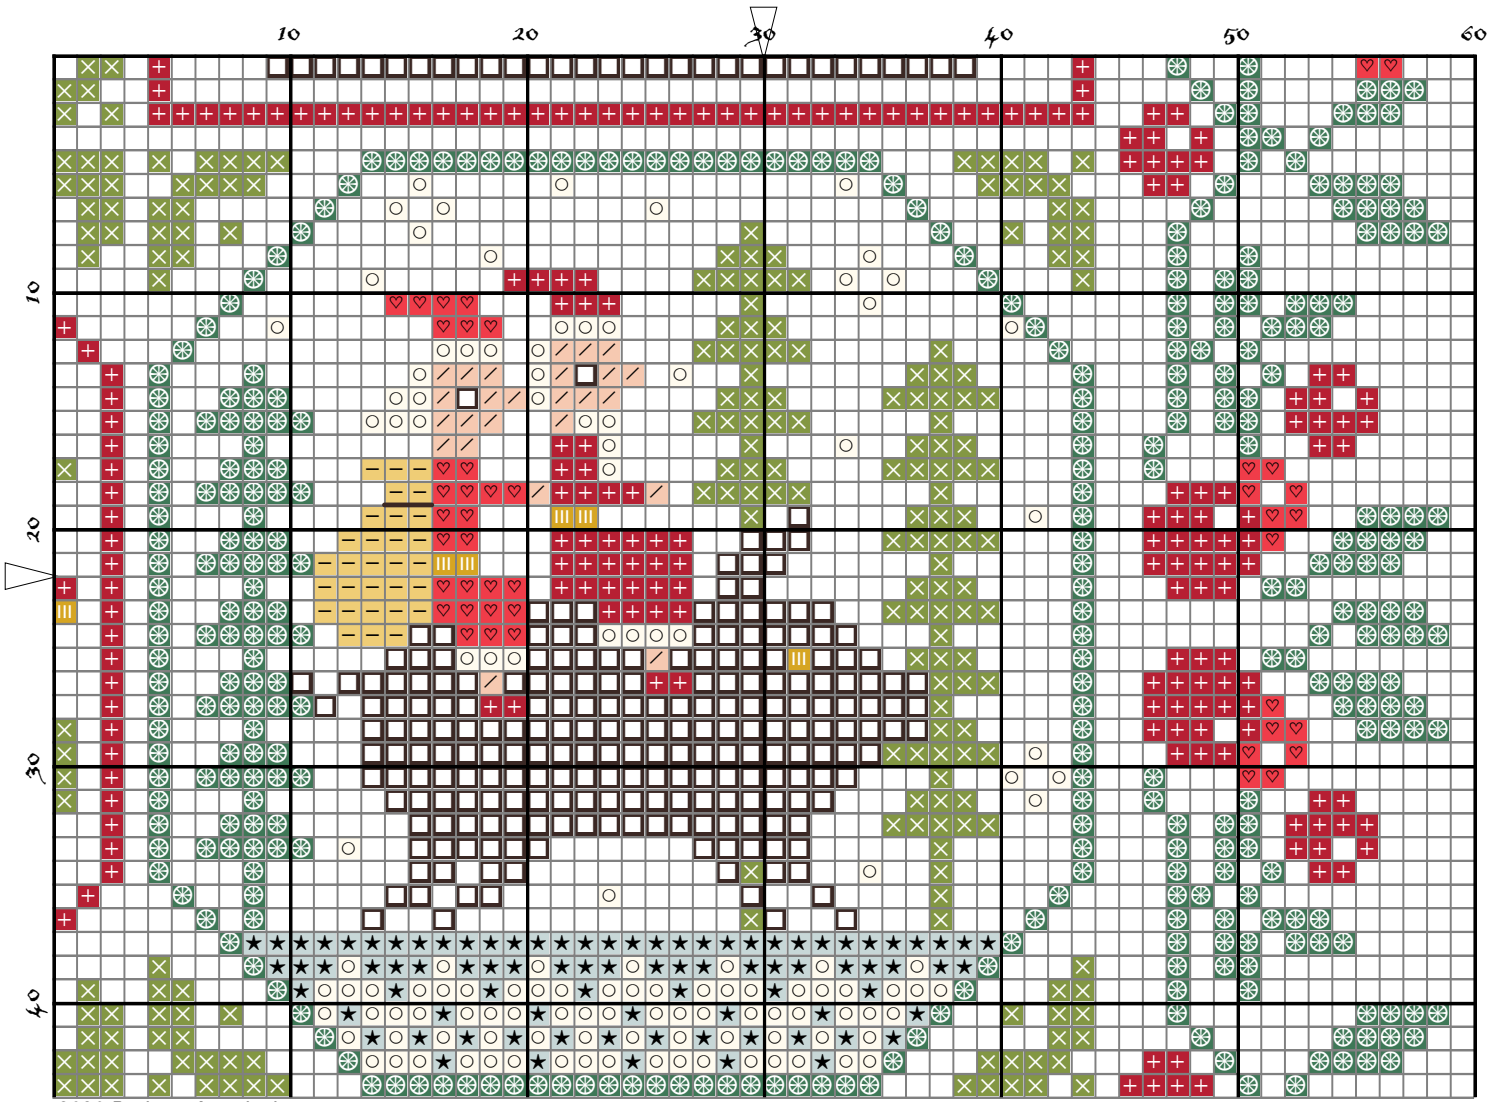

Barbara Ana
Designs

Les voyages du père Noël

6ème partie

Grille de broderie au point de croix

Les voyages du père Noël

Barbara Ana Astray Mendez

Toile: Toile de lin Zweigart 12 fils/cm, coloris Dirty Linen (326)

Format brodé: 24,2 cm x 24,2 cm (152 x 152 points)

Point de croix:

- Brodé en 2 brins sur 2 fils de toile.

Point de piqûre:

- Brodé en 1 brin de 3371.

Point de nœud:

- L'œil du père Noël est brodé en 1 brin de Mouliné 3371. Enrouler le brin 2 fois autour de l'aiguille.

2020 Barbara Ana designs

Centrage de la grille

Santa's Trips

2020 Barbara Ana designs

Legend:

DMC-304	DMC-501	DMC-712	DMC-3371	DMC-3852
DMC-469	DMC-676	DMC-928	DMC-3801	DMC-3856

Backstitches:

—— DMC-3371