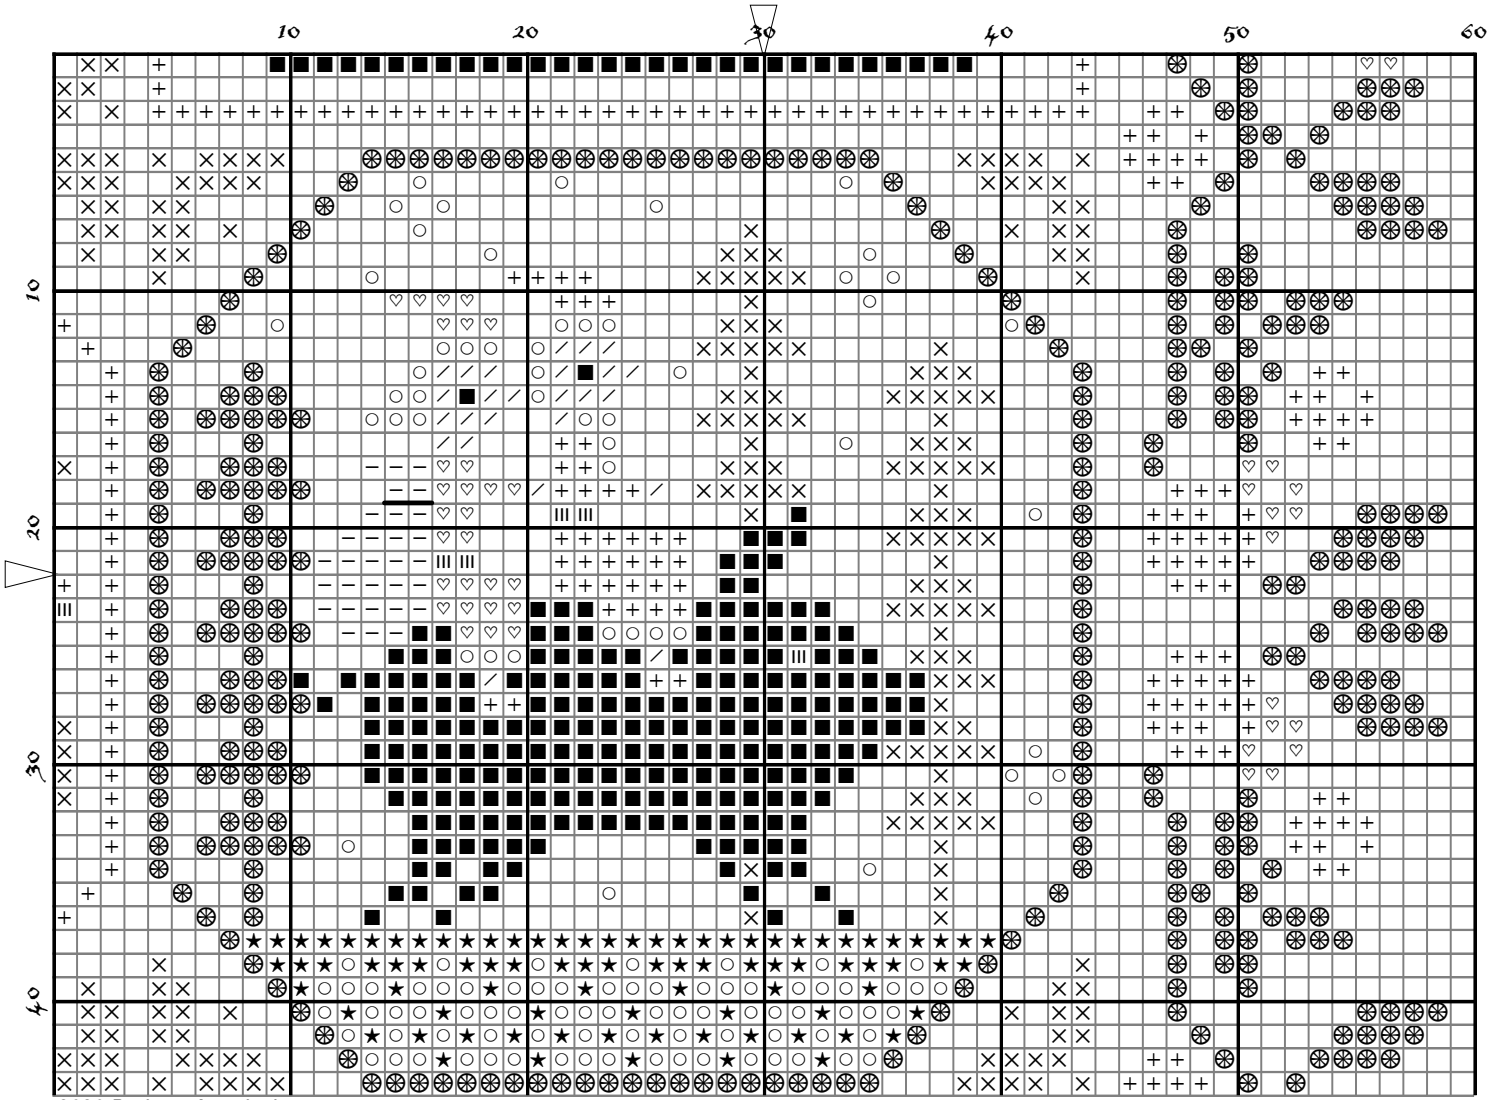

Barbara Ana
Designs

Les voyages du père Noël

6ème partie

Grille de broderie au point de croix

Les voyages du père Noël

Barbara Ana Astray Mendez

Toile: Toile de lin Zweigart 12 fils/cm, coloris Dirty Linen (326)

Format brodé: 24,2 cm x 24,2 cm (152 x 152 points)

Point de croix:

- Brodé en 2 brins sur 2 fils de toile.

Point de piqûre:

- Brodé en 1 brin de 3371.

Point de nœud:

- L'œil du père Noël est brodé en 1 brin de Mouliné 3371. Enrouler le brin 2 fois autour de l'aiguille.

2020 Barbara Ana designs

Centrage de la grille

Santa's Trips

2020 Barbara Ana designs

Legend:

DMC-304	DMC-501	DMC-712	DMC-3371	DMC-3852
DMC-469	DMC-676	DMC-928	DMC-3801	DMC-3856

Backstitches:

—— DMC-3371