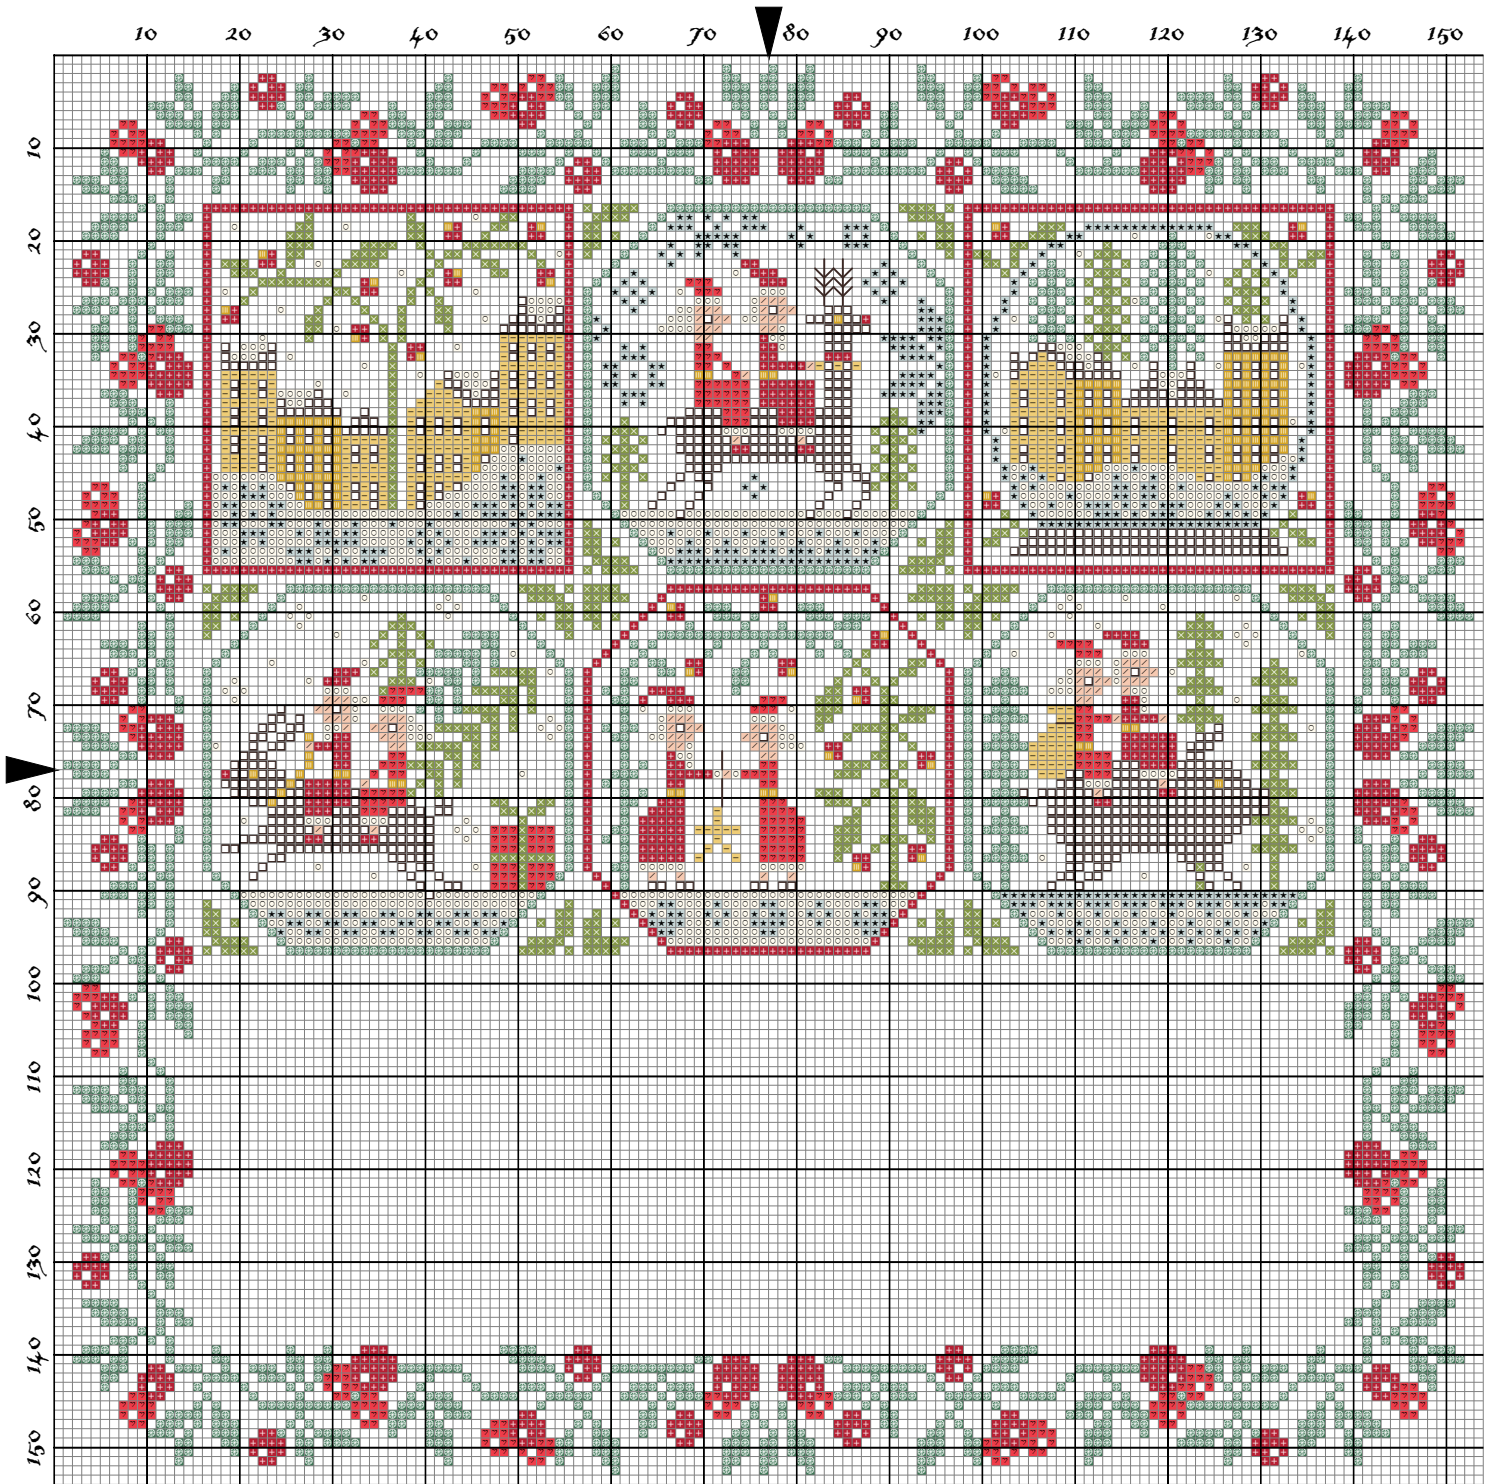

Barbara Ana
Designs

Les voyages du père Noël

6ème partie

Grille de broderie au point de croix

Les voyages du père Noël

Barbara Ana Astray Mendez

Toile: Toile de lin Zweigart 12 fils/cm, coloris Dirty Linen (326)

Format brodé: 24,2 cm x 24,2 cm (152 x 152 points)

Point de croix:

- Brodé en 2 brins sur 2 fils de toile.

Point de piqûre:

- Brodé en 1 brin de 3371.

Point de nœud:

- L'œil du père Noël est brodé en 1 brin de Mouliné 3371. Enrouler le brin 2 fois autour de l'aiguille.

LEGENDE

Centrage de la grille:

se référer à la grille d'ensemble
pour placer chaque partie individuelle

Mouliné DMC

-  DMC-304
-  DMC-469
-  DMC-501
-  DMC-676
-  DMC-712
-  DMC-928
-  DMC-3371
-  DMC-3801
-  DMC-3852
-  DMC-3856

2020 Barbara Ana designs

Centrage de la grille

Santa's Trips

2020 Barbara Ana designs

Legend:

DMC-304	DMC-501	DMC-712	DMC-3371	DMC-3852
DMC-469	DMC-676	DMC-928	DMC-3801	DMC-3856

Backstitches:

—— DMC-3371