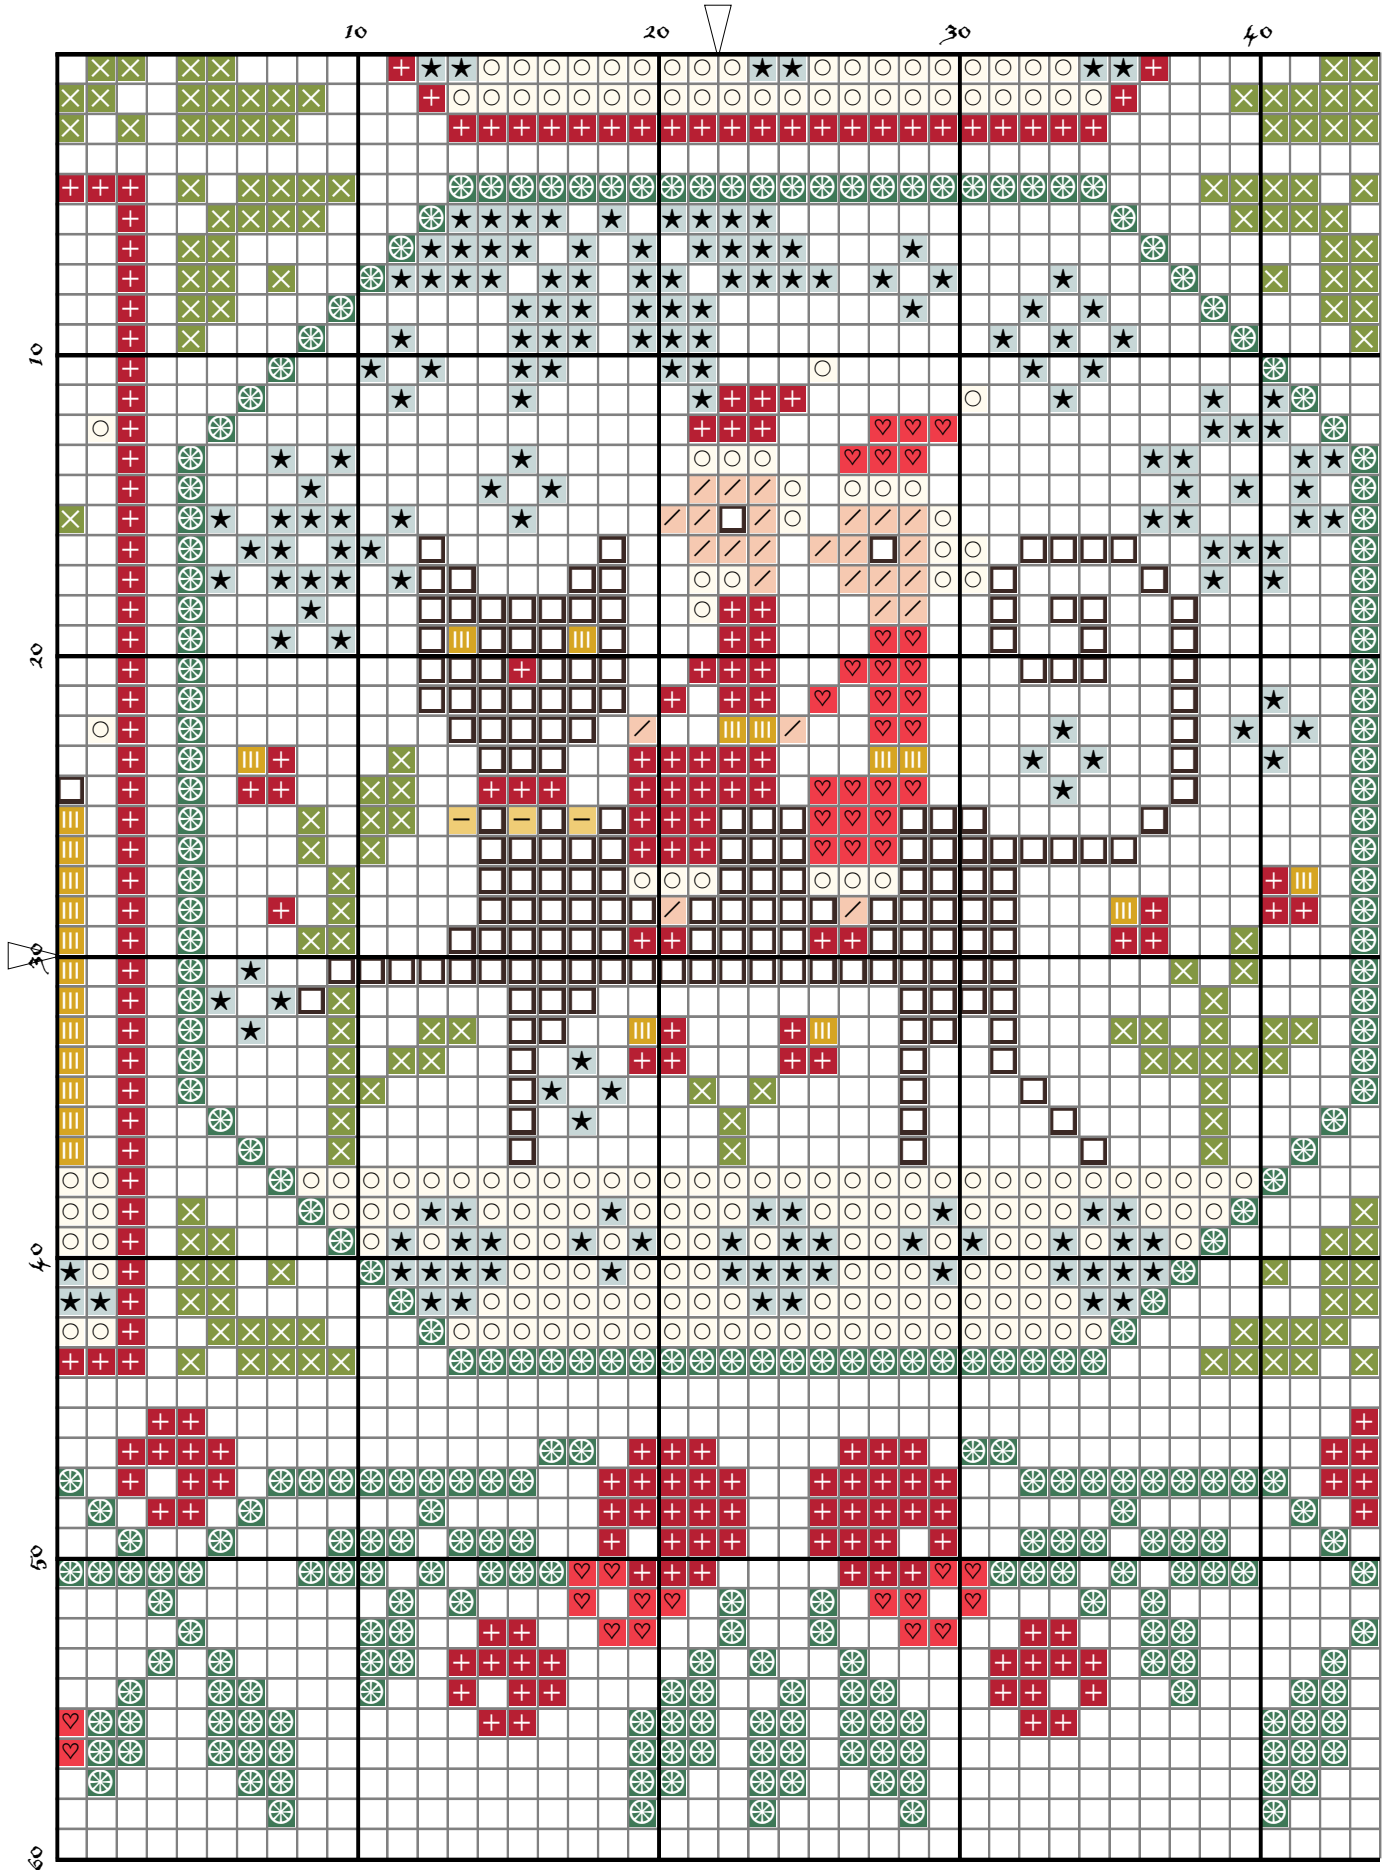

Barbara Ana
Designs

Les voyages du père Noël

8ème partie

Grille de broderie au point de croix

Les voyages du père Noël

Barbara Ana Astray Mendez

Toile: Toile de lin Zweigart 12 fils/cm, coloris Dirty Linen (326)

Format brodé: 24,2 cm x 24,2 cm (152 x 152 points)

Point de croix:

- Brodé en 2 brins sur 2 fils de toile.

Point de piqûre:

- Brodé en 1 brin de 3371.

Point de nœud:

- L'œil du père Noël est brodé en 1 brin de Mouliné 3371. Enrouler le brin 2 fois autour de l'aiguille.

LEGENDE

Centrage de la grille:

se référer à la grille d'ensemble
pour placer chaque partie individuelle

Mouliné DMC

-  DMC-304
-  DMC-469
-  DMC-501
-  DMC-676
-  DMC-712
-  DMC-928
-  DMC-3371
-  DMC-3801
-  DMC-3852
-  DMC-3856

2020 Barbara Ana designs

Centrage de la grille

Santa's Trips

- | | | | | |
|---------|---------|---------|----------|----------|
| DMC-304 | DMC-501 | DMC-712 | DMC-3371 | DMC-3852 |
| DMC-469 | DMC-676 | DMC-928 | DMC-3801 | DMC-3856 |