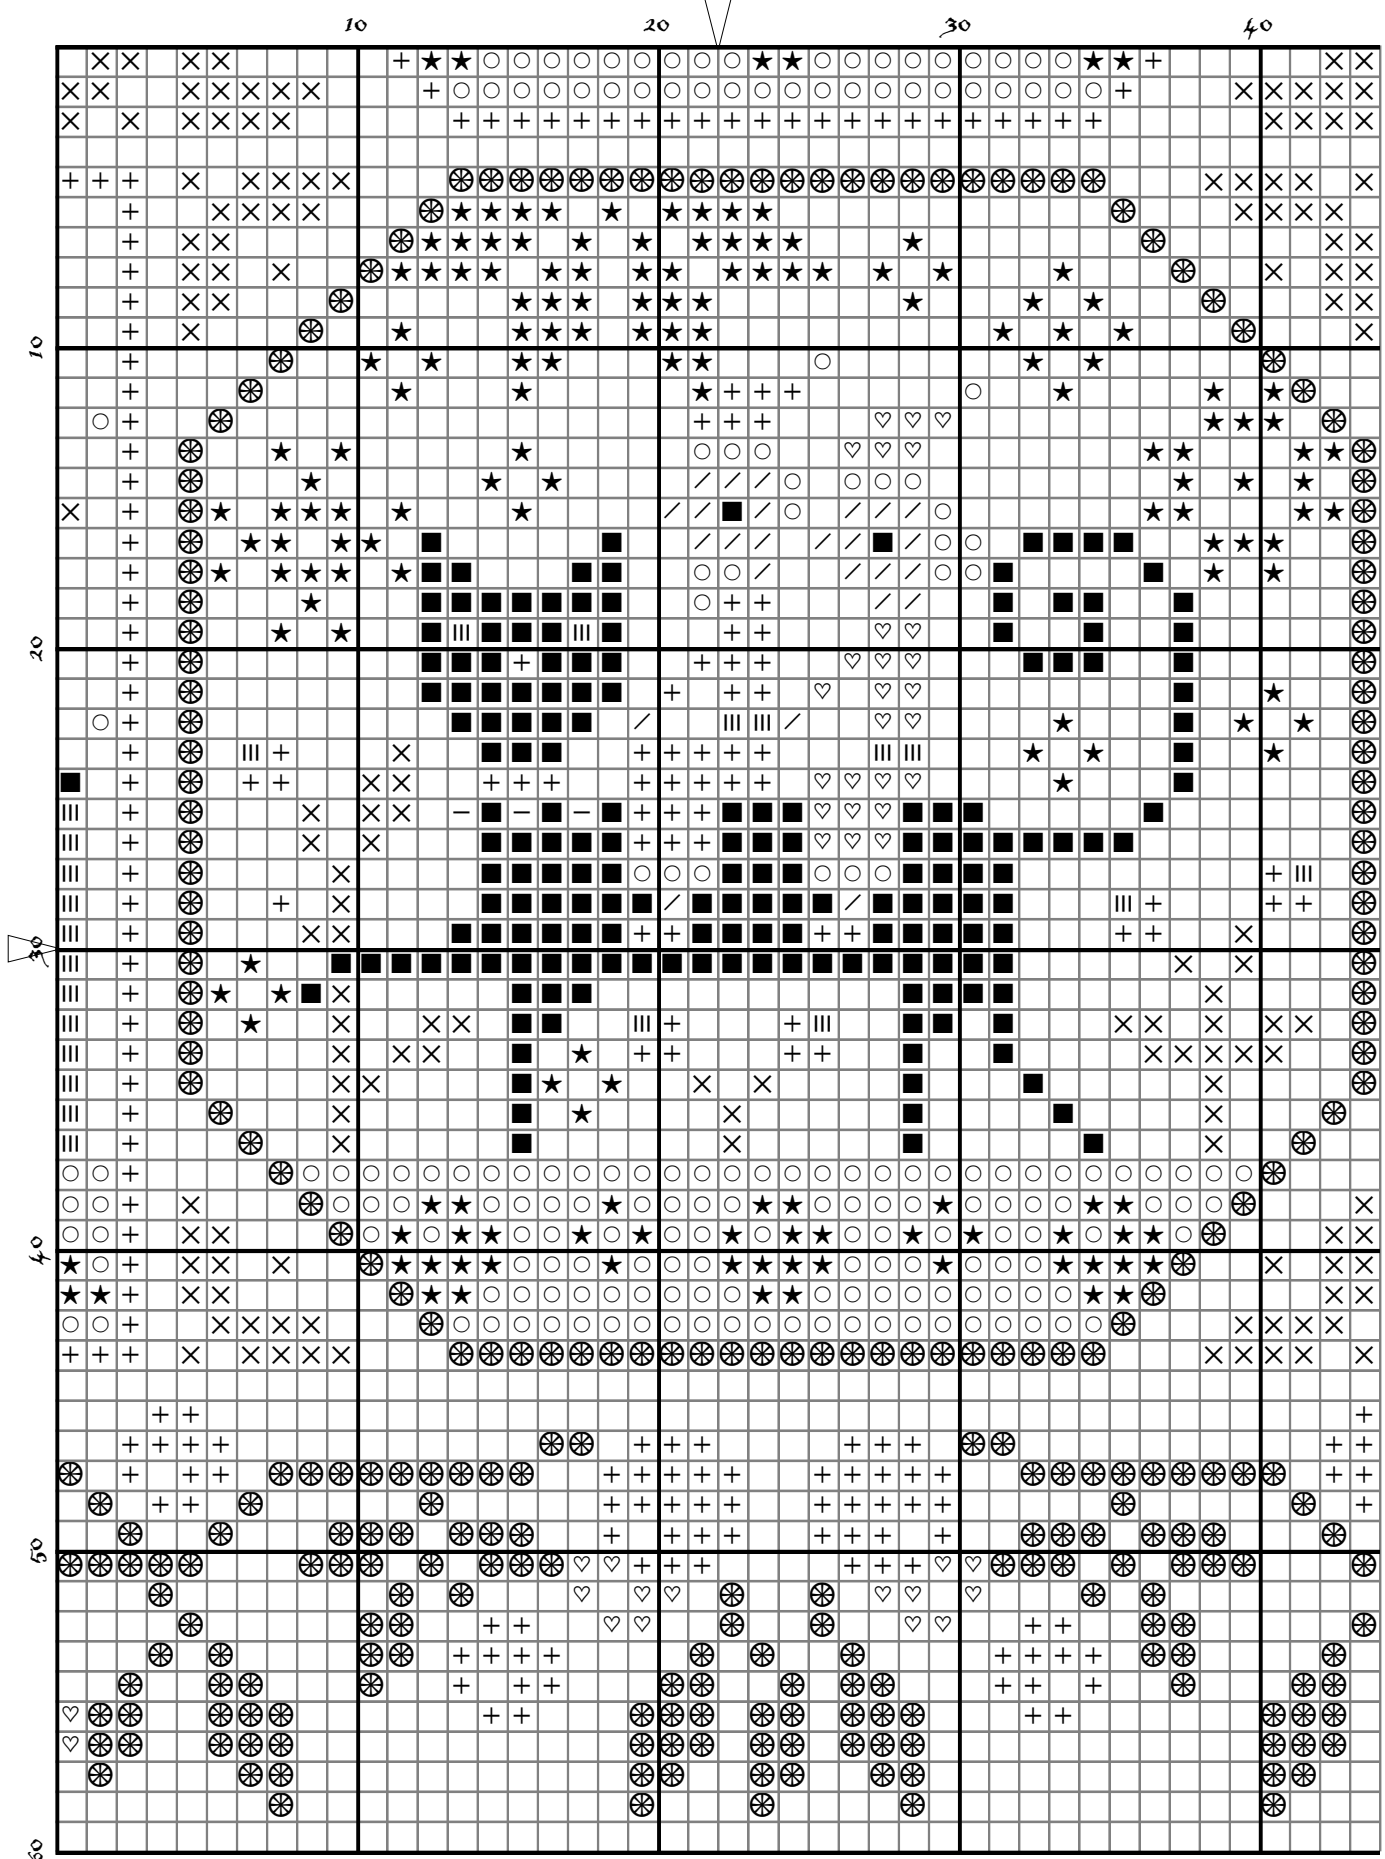

Santa's Trips

- + DMC-304
- ⊗ DMC-501
- DMC-712
- DMC-3371
- ▤ DMC-3852
- × DMC-469
- DMC-676
- ★ DMC-928
- ♡ DMC-3801
- / DMC-3856