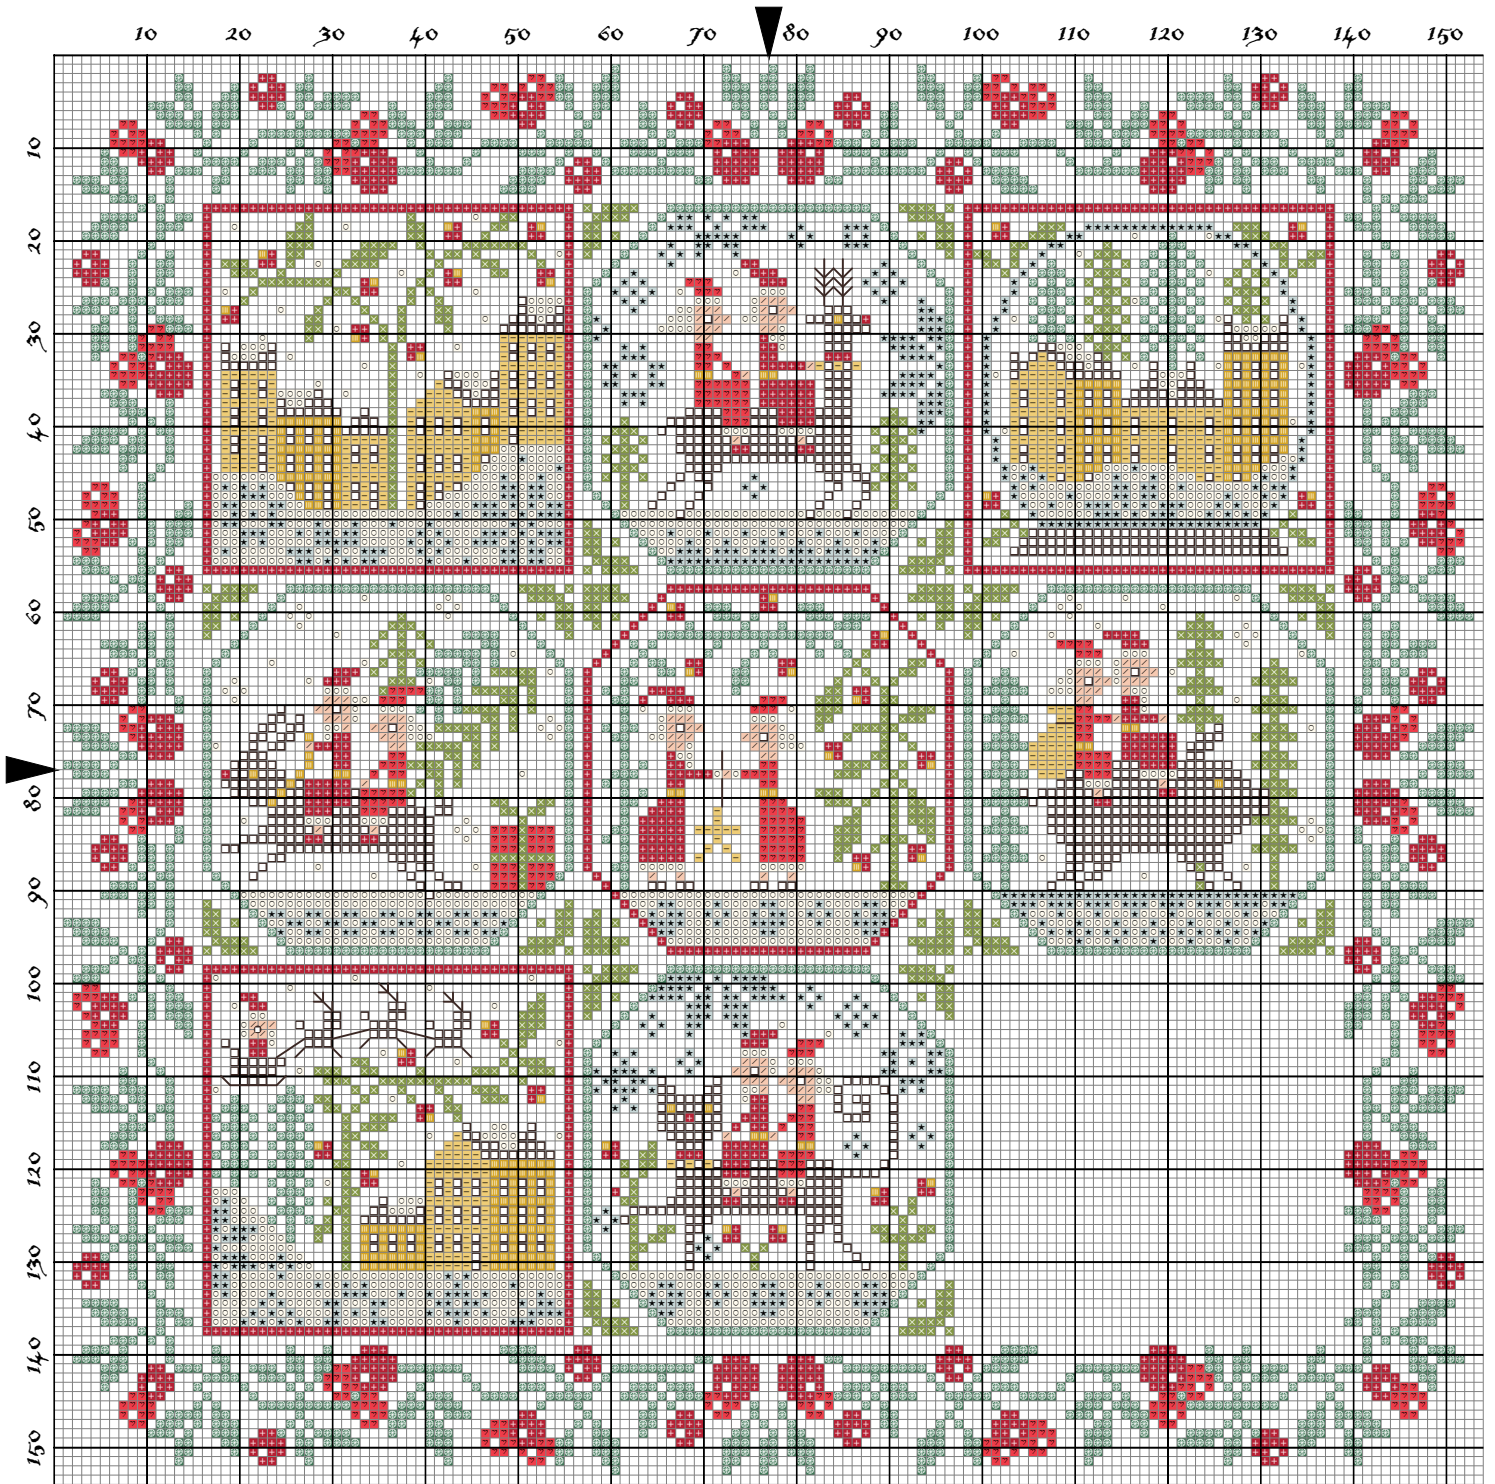

Barbara Ana
Designs

Les voyages du père Noël

8ème partie

Grille de broderie au point de croix

Les voyages du père Noël

Barbara Ana Astray Mendez

Toile: Toile de lin Zweigart 12 fils/cm, coloris Dirty Linen (326)

Format brodé: 24,2 cm x 24,2 cm (152 x 152 points)

Point de croix:

- Brodé en 2 brins sur 2 fils de toile.

Point de piqûre:

- Brodé en 1 brin de 3371.

Point de nœud:

- L'œil du père Noël est brodé en 1 brin de Mouliné 3371. Enrouler le brin 2 fois autour de l'aiguille.

LEGENDE

Centrage de la grille:

se référer à la grille d'ensemble
pour placer chaque partie individuelle

Mouliné DMC

-  DMC-304
-  DMC-469
-  DMC-501
-  DMC-676
-  DMC-712
-  DMC-928
-  DMC-3371
-  DMC-3801
-  DMC-3852
-  DMC-3856

2020 Barbara Ana designs

Centrage de la grille

Santa's Trips

- | | | | | |
|---------|---------|---------|----------|----------|
| DMC-304 | DMC-501 | DMC-712 | DMC-3371 | DMC-3852 |
| DMC-469 | DMC-676 | DMC-928 | DMC-3801 | DMC-3856 |