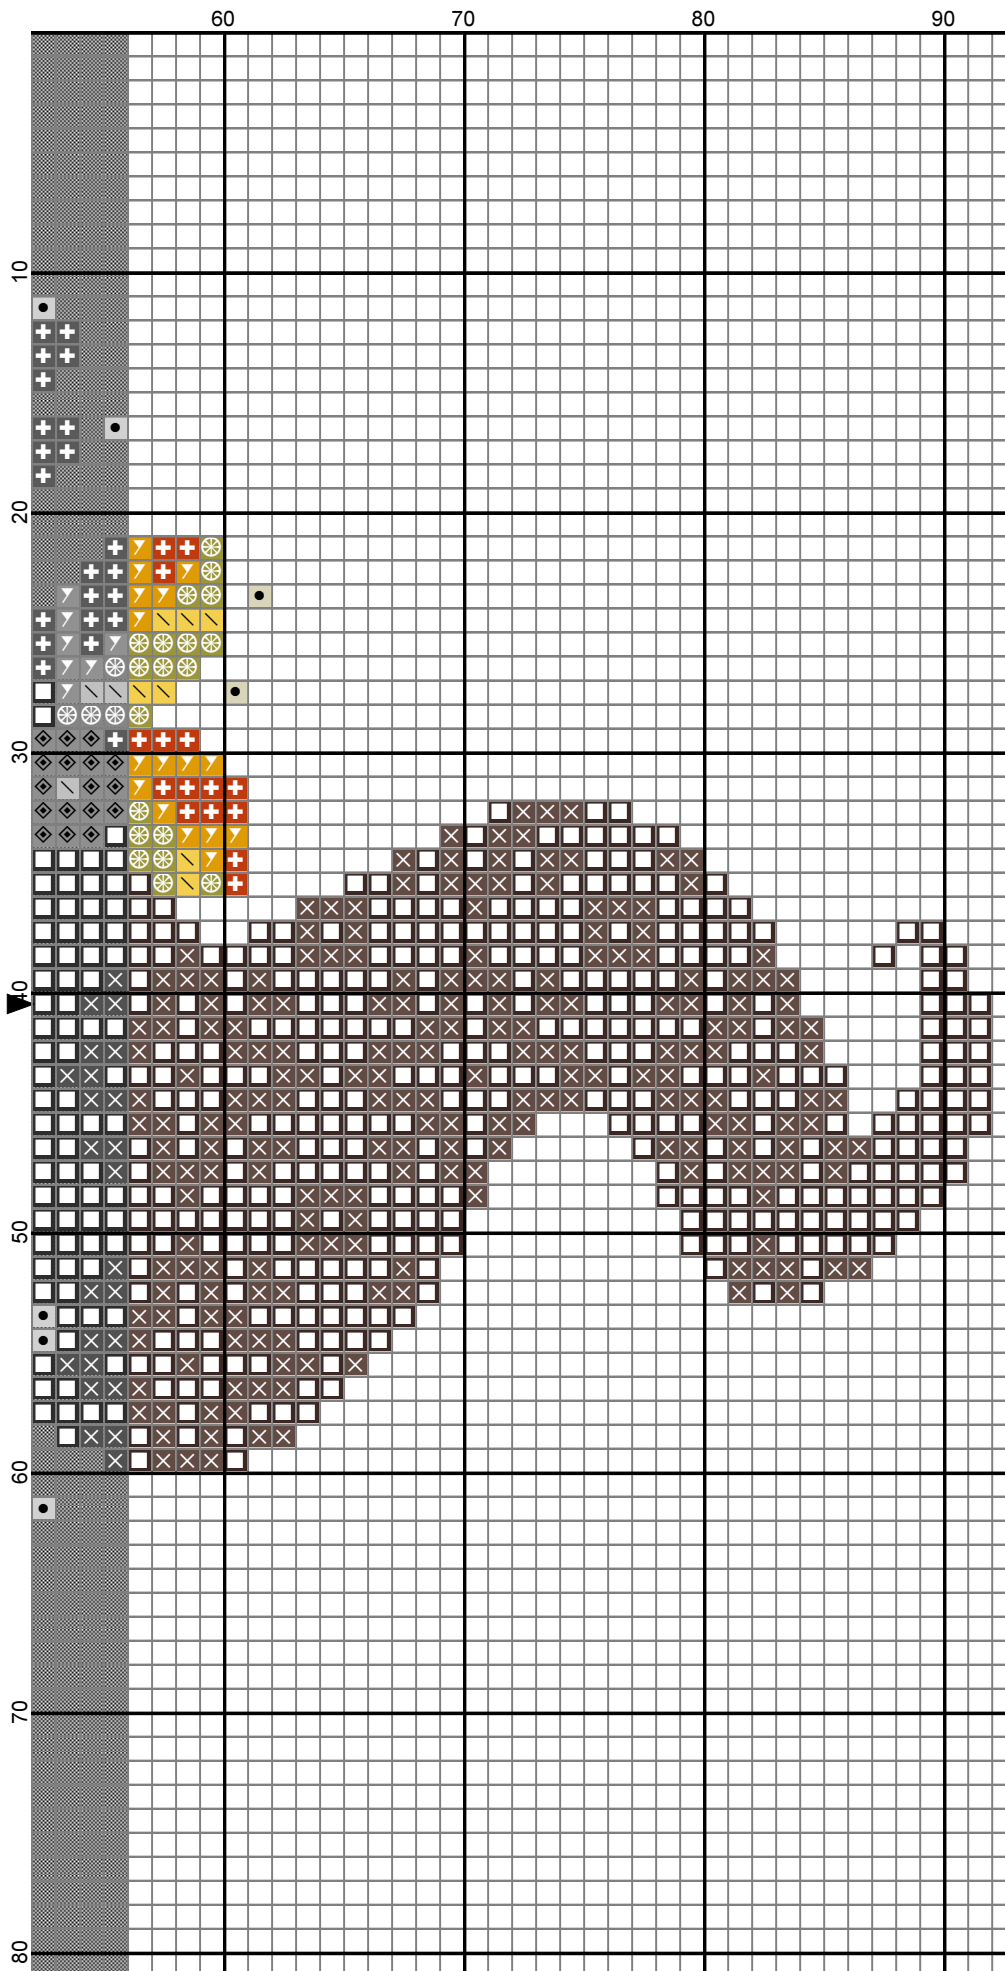

Grille mystère «Brodez avec moi »

1ère partie

Barbara Ana Astray Mendez

Toile: Etamine Murano 12 fils/cm de Zweigart, coloris Azure Blue (5152)

Format brodé: 15 cm x 12,5 cm -91 x 79 points

Format de toile: En incluant la toile visible autour de la broderie, et une marge de 5 cm de chaque côté pour l'encadrement, le format de toile recommandé est de 32 cm x 32 cm

Fils à broder:

- Mouliné DMC
- Fil métallisé doré (or blanc) Kreinik #4 Very Fine Braid, 3232 Brazilianite

Point de croix:

- brodé en 2 brins sur 2 fils de toile. Le coloris 453* est un mélange de 1 brin de 453 et 1 brin de 3861
- 1 seul brin pour le fil métallisé Kreinik.

Point de piqûre:

- brodé en 1 brin de DMC 3371

	DMC-919
	DMC-921
	DMC-783
	DMC-150
	DMC-961
	DMC-3371
	DMC-3865
	DMC-779
	DMC-3821
	DMC-732
	DMC-3861
	DMC-453*
	KR4-3232

DMC-3371

Ce modèle est réservé à votre usage personnel et ne peut être reproduit que sous forme de broderie. Ne peut pas être revendu comme modèle ou comme kit, ni rediffusé, même à titre gratuit. © 2022 Barbara Ana Designs

- Legend:
-   DMC-919
 -   DMC-921
 -   DMC-783
 -   DMC-150
 -   DMC-961
 -   DMC-3371
 -   DMC-779
 -   DMC-3821
 -   DMC-732
 -   KR4-3232

2022 Barbara Ana Designs

2022 Barbara Ana Designs

Legend:

-   DMC-919
-   DMC-921
-   DMC-783
-   DMC-150
-   DMC-961
-   DMC-3371
-   DMC-779
-   DMC-3821
-   DMC-732
-   KR4-3232