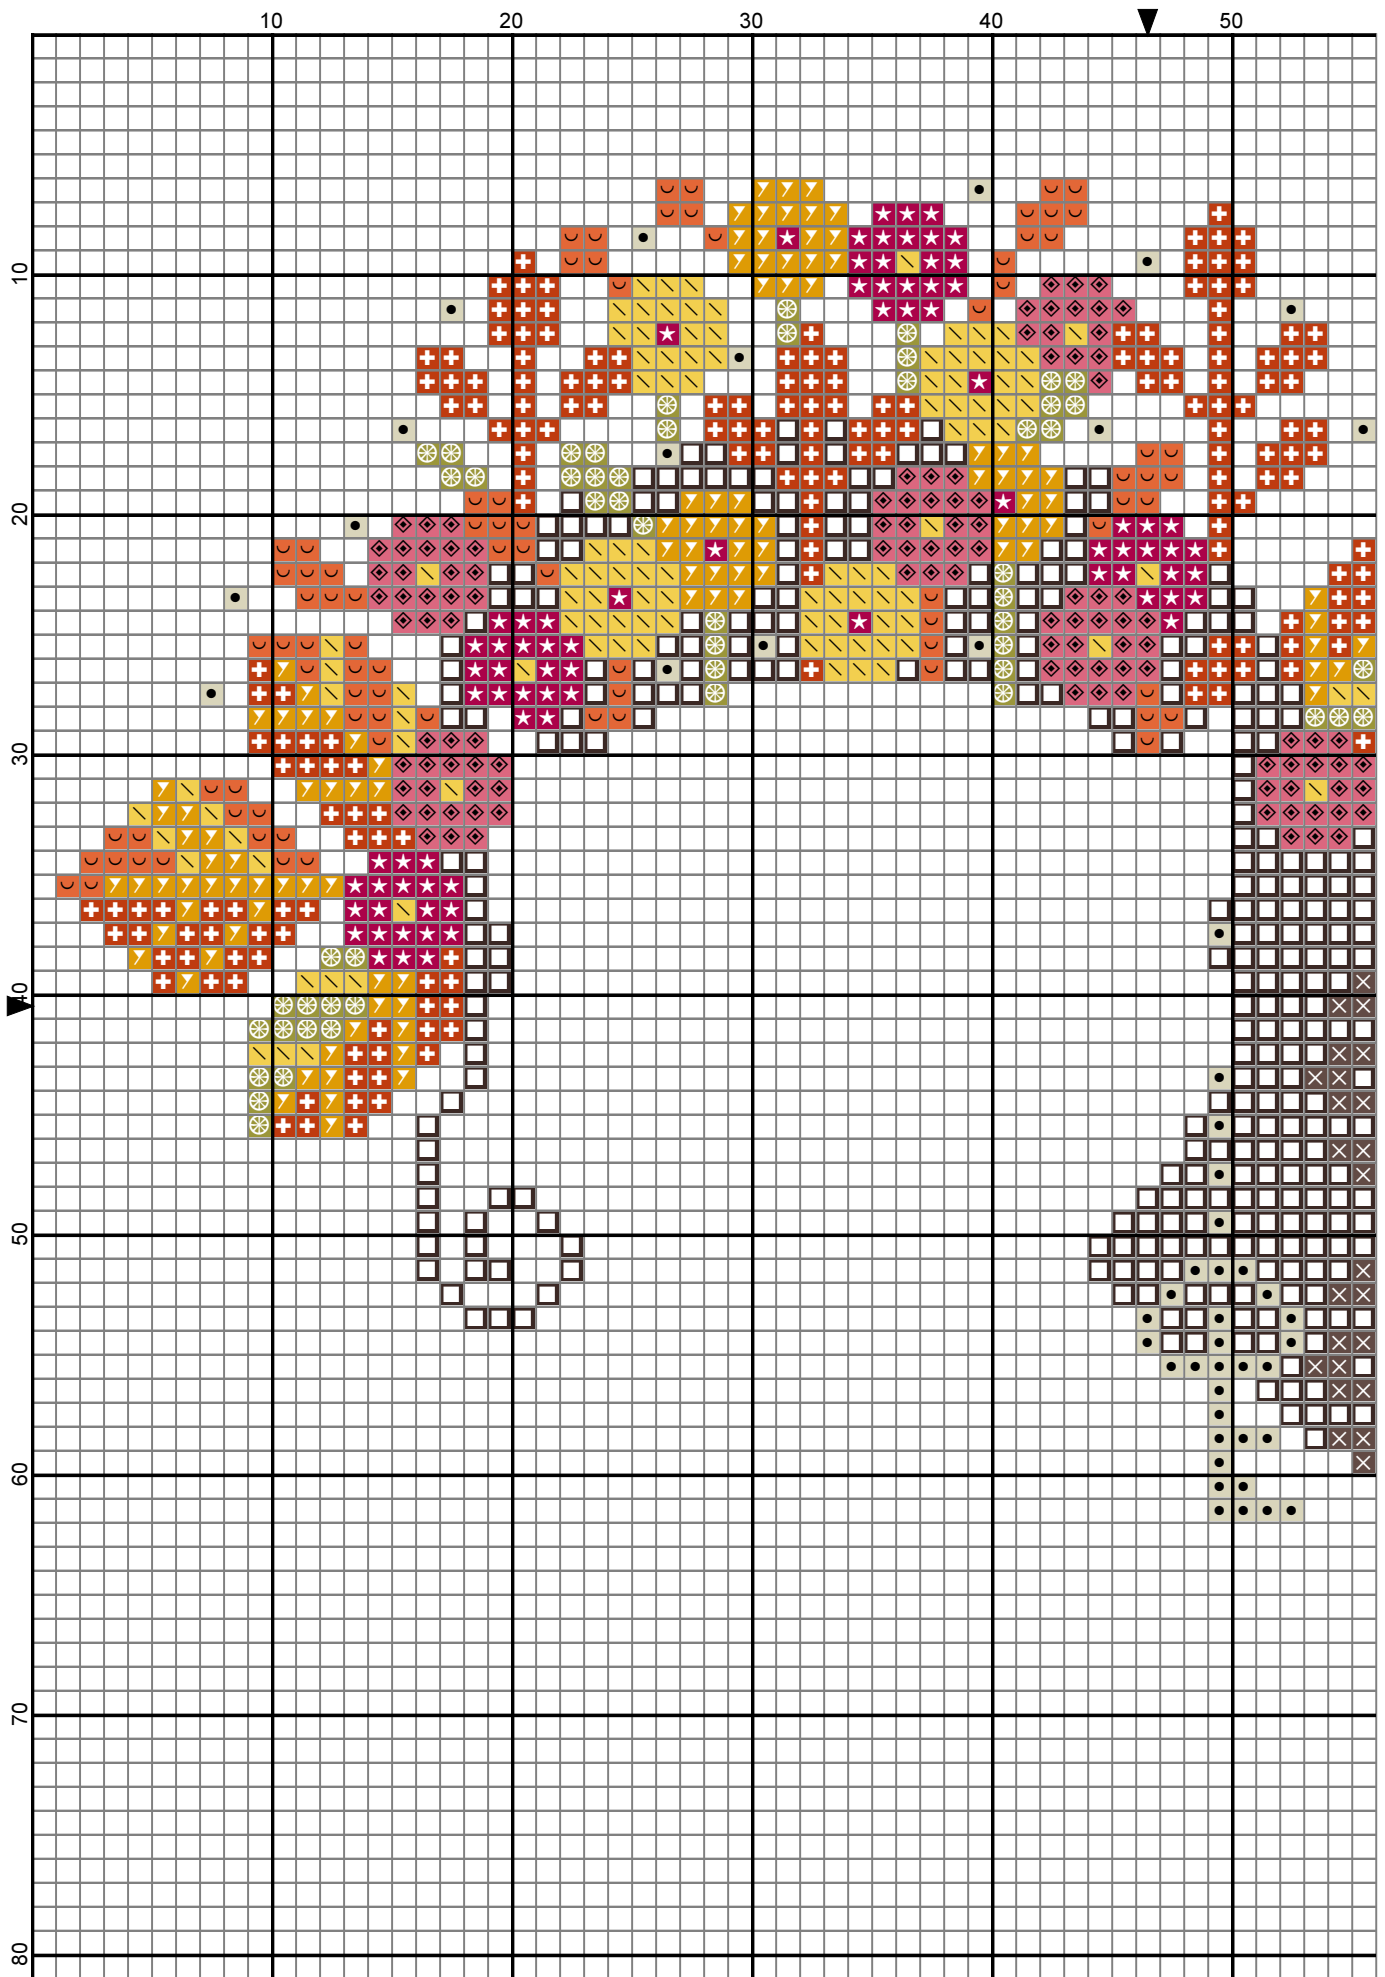

Grille mystère «Brodez avec moi »

1ère partie

Barbara Ana Astray Mendez

Toile: Etamine Murano 12 fils/cm de Zweigart, coloris Azure Blue (5152)

Format brodé: 15 cm x 12,5 cm -91 x 79 points

Format de toile: En incluant la toile visible autour de la broderie, et une marge de 5 cm de chaque côté pour l'encadrement, le format de toile recommandé est de 32 cm x 32 cm

Fils à broder:

- Mouliné DMC
- Fil métallisé doré (or blanc) Kreinik #4 Very Fine Braid, 3232 Brazilianite

Point de croix:

- brodé en 2 brins sur 2 fils de toile. Le coloris 453* est un mélange de 1 brin de 453 et 1 brin de 3861
- 1 seul brin pour le fil métallisé Kreinik.

Point de piqûre:

- brodé en 1 brin de DMC 3371

	DMC-919
	DMC-921
	DMC-783
	DMC-150
	DMC-961
	DMC-3371
	DMC-3865
	DMC-779
	DMC-3821
	DMC-732
	DMC-3861
	DMC-453*
	KR4-3232

DMC-3371

Ce modèle est réservé à votre usage personnel et ne peut être reproduit que sous forme de broderie. Ne peut pas être revendu comme modèle ou comme kit, ni rediffusé, même à titre gratuit. © 2022 Barbara Ana Designs

- Legend:
-   DMC-919
 -   DMC-921
 -   DMC-783
 -   DMC-150
 -   DMC-961
 -   DMC-3371
 -   DMC-779
 -   DMC-3821
 -   DMC-732
 -   KR4-3232

2022 Barbara Ana Designs

2022 Barbara Ana Designs

Legend:

-   DMC-919
-   DMC-921
-   DMC-783
-   DMC-150
-   DMC-961
-   DMC-3371
-   DMC-779
-   DMC-3821
-   DMC-732
-   KR4-3232