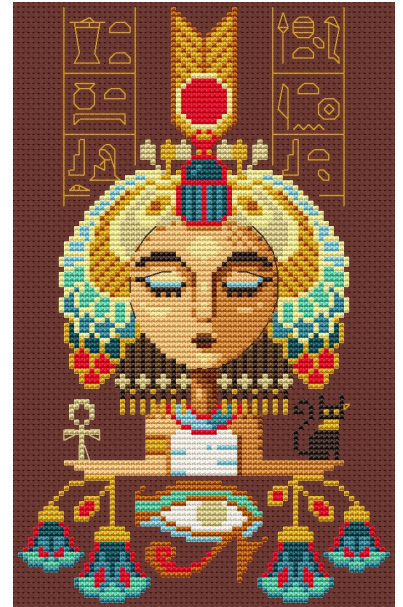

# Grille mystère Cleo

Barbara Ana Astray Mendez

## 3ème partie

**Toile:** Toile de lin Belfast 12 fils/cm de Zweigart, coloris Dark Chocolate (9024)

**Format brodé:** 11.6 cm x 18.6 cm – 73 x 117 points

**Fils à broder:**

- Mouliné DMC
- Fil métallisé doré Rainbow Gallery Petite Treasure Braid (PB01 Bright gold) ou fil métallisé doré de votre choix