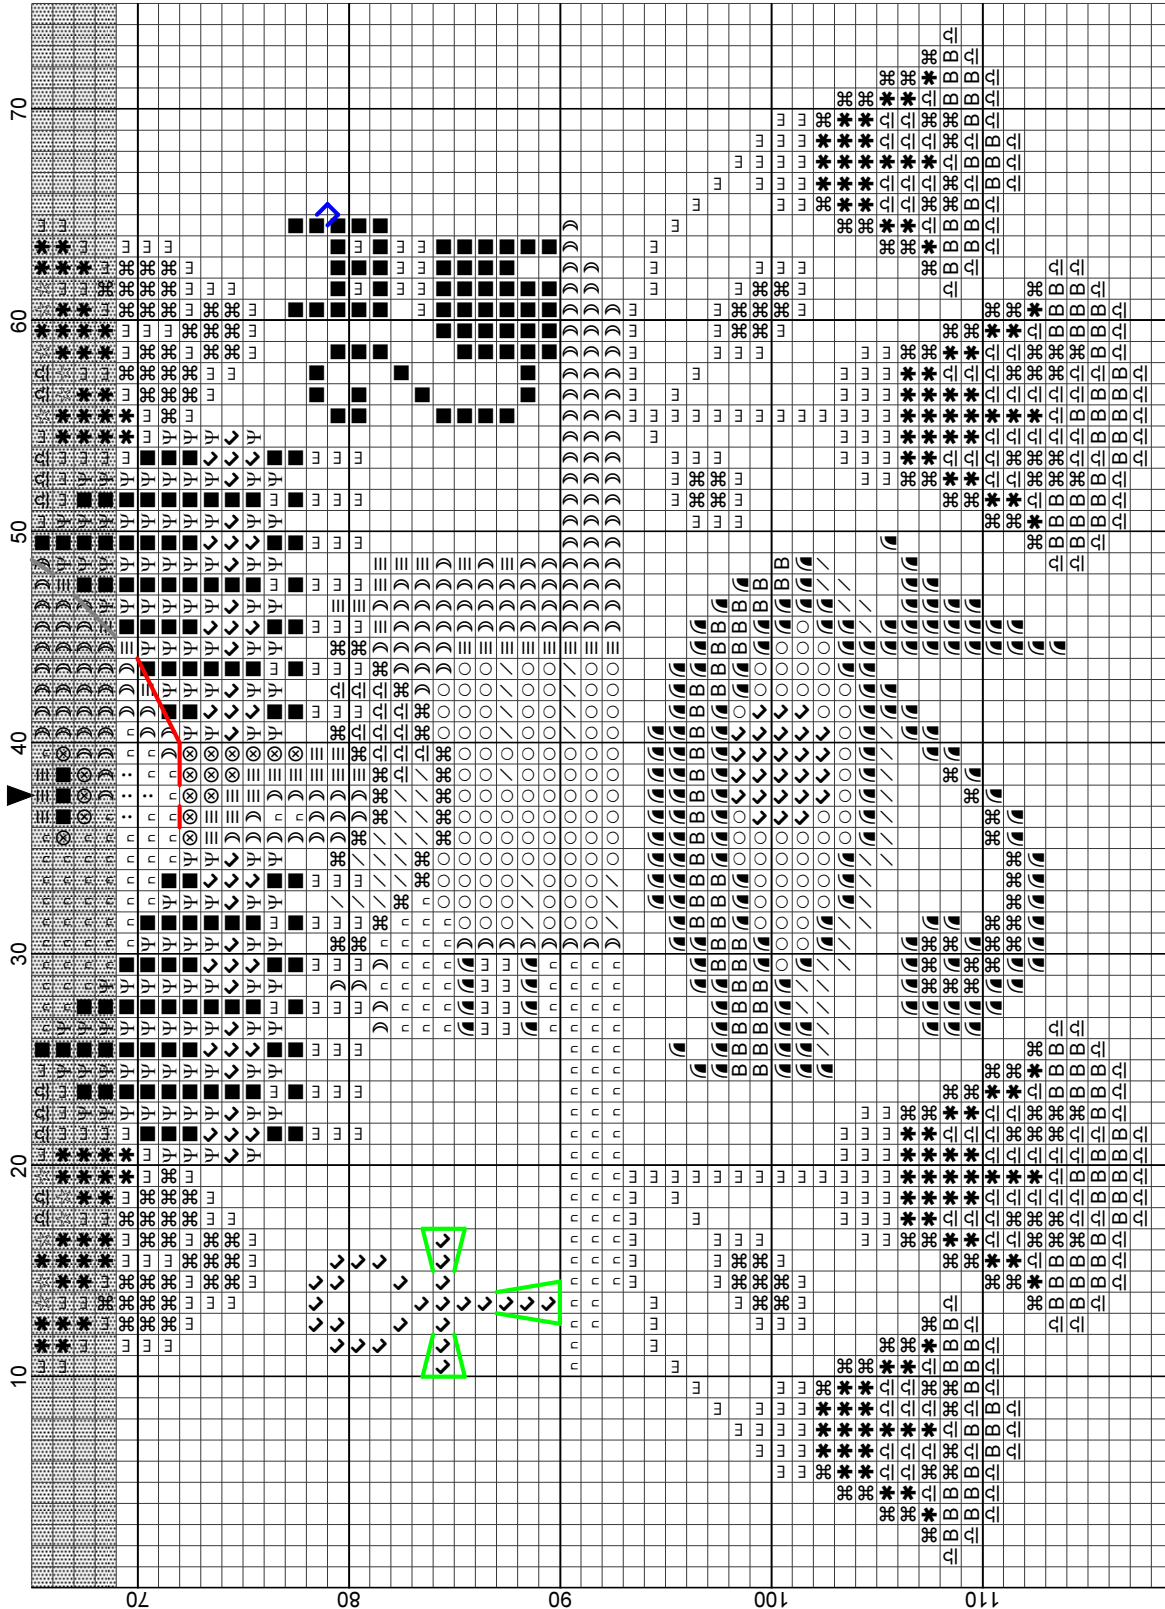

2023 Barbara Ana designs

Legend:

- ☐ DMC-300 ☐ DMC-666 ☐ DMC-780 ☐ DMC-839 ☐ DMC-975 ☐ DMC-3371 ☐ DMC-3810 ☐ DMC-3852 ☐ PTB-PB01
- ☐ DMC-598 ☐ DMC-727 ☐ DMC-822 ☐ DMC-958 ☐ DMC-976 ☐ DMC-3808 ☐ DMC-3827 ☐ DMC-3855

Backstitches:

- DMC-3371 — DMC-3852 — PTB-PB01