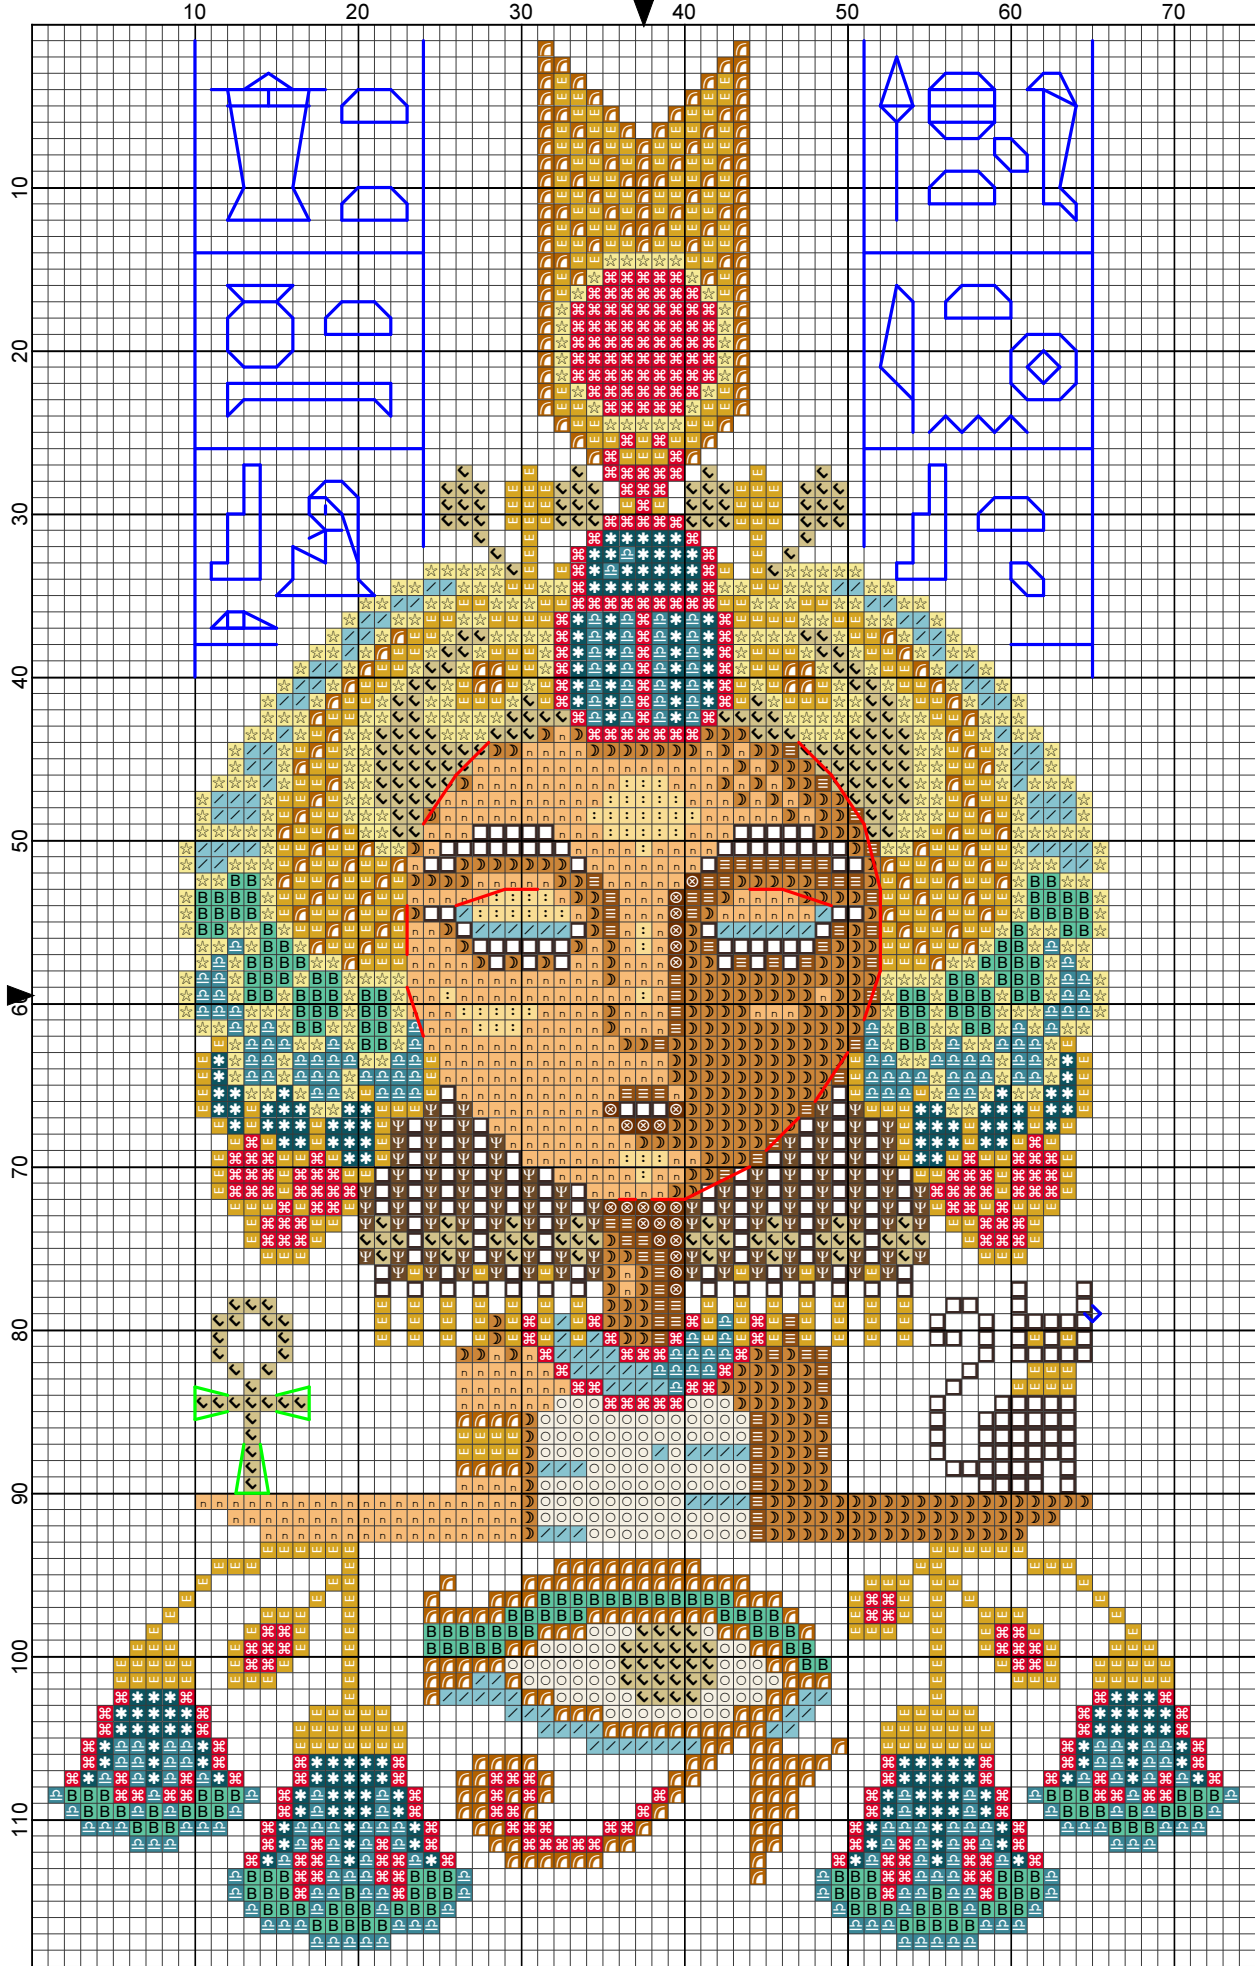

2023 Barbara Ana designs

1. Legend:

3. Backstitches:
4. DMC-3371
   - DMC-3852
   - PTB-PB01