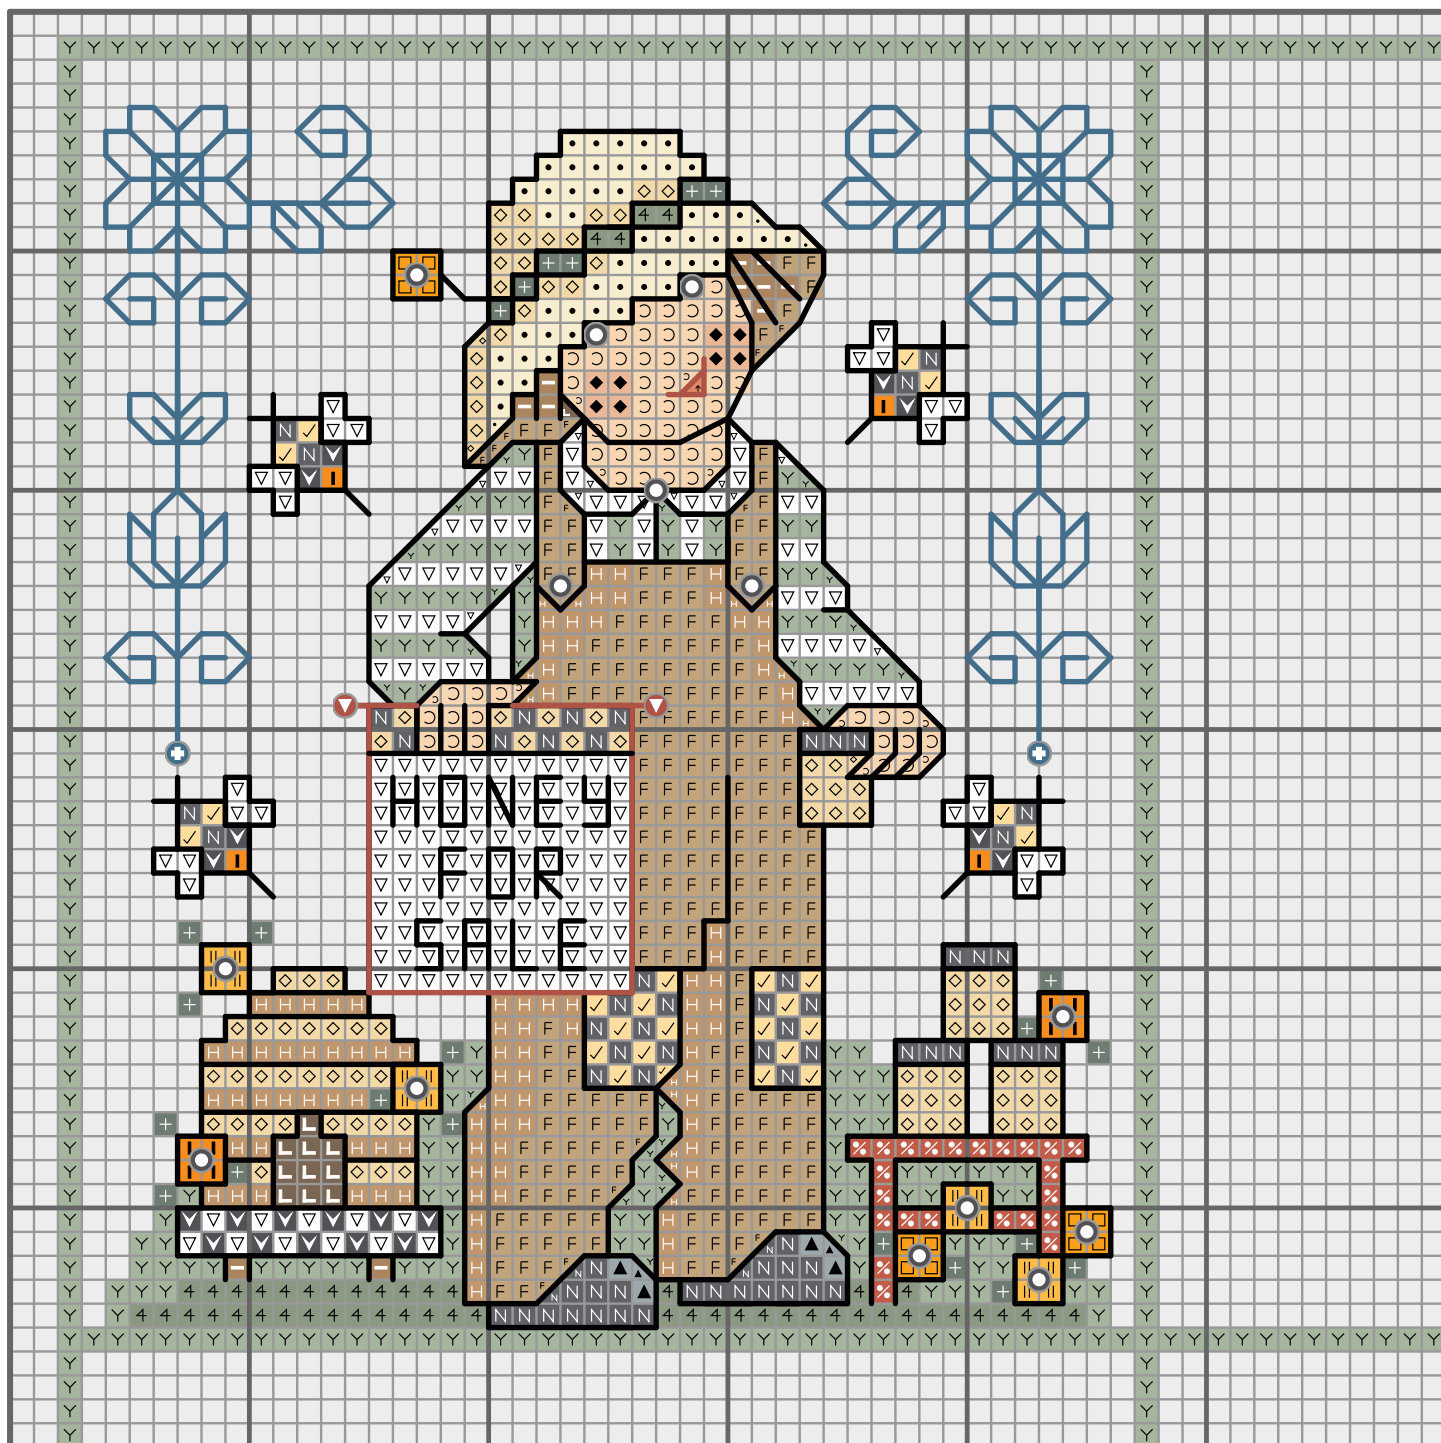

Country Folk 2023 SAL

Partie 1

Pour l'emplacement du motif, veuillez vous référer à la vue d'ensemble. Pour une question de clarté, nous avons inclus une partie lignes vertes des cadres adjacents.