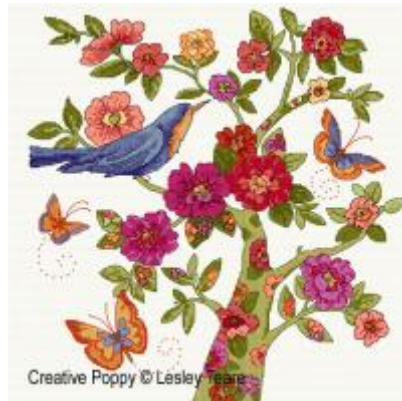

Arbre floral
grille point de croix
création Lesley Teare

Marque : Lesley Teare
Référence : LJT301

Prix : 5.99 €

Options disponibles :

fichier pdf à télécharger : français

Descriptif :

Arbre floral

GRILLE DE POINT DE CROIX A TELECHARGER,
CREATION **Lesley Teare**

Il y a de la musique dans l'air...

Voici la broderie Arbre floral, créé par **Lesley Teare**, une grille de point de croix pleine de gaité et de fantaisie, avec un oiseau perché sur un arbre couvert de fleurs et entouré de papillons.

Le motif décoratif floral court partout, jusque sur le tronc de l'arbre. Les fleurs sont d'une grande variété. Le tout crée comme une explosion joyeuse de couleurs.

Un motif contemporain, parfait pour rajouter un air de gaieté dans la maison.