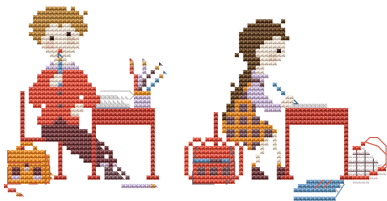

Sur les bancs de l'école
grille point de croix
création Perrette Samouloff

Marque :Perrette Samouloff
Référence :PER196

Prix :7.49 €

Options disponibles :

fichier pdf à télécharger : français

Descriptif :

Sur les bancs de l'école

GRILLE DE POINT DE CROIX A TELECHARGER,
CREATION **Perrette Samouloff**

La créatrice **Perrette Samouloff** nous fait rentrer, comme une petite souris, pour observer la salle de classe. La bonne élève au premier rang, le distrait en train de rêver en suçant son crayon, et deux amis au fond de la classe en train de se passer une feuille de papier. Les cartables et les sacs de sport sont bien rangés au pied de chaque pupitre. Français, calcul, histoire, tout cela, ça rappelle des souvenirs n'est ce pas?

La broderie est très gaie et colorée, dans des tons de rouge, d'orange et de bleu. Les crayons bien taillés reprennent les couleurs de base.

La broderie peut être réalisée dans sa composition originale. Elle peut aussi être facilement adaptée à d'autres formats afin de réaliser sacs, couvertures de livres, troussees etc. Vous pouvez utiliser l'alphabet pour broder les noms et titres de votre choix.

Une grille de point de croix création **Perrette Samouiloff**.

>> voir tous les modèles de la créatrice Perrette Samouiloff

Informations broderie et fournitures pour le modèle:

Sur les bancs de l'école

Nombre de points de la grille: 200 x 90 (largeur x hauteur)