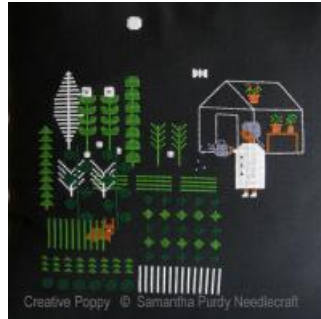

Jardin, la nuit tombée
grille point de croix
création Samantha Purdy

Marque : Samantha Purdy
Référence : SPU123

Prix : 3.99 €

Options disponibles :
fichier pdf à télécharger : français

Descriptif :

Jardin, la nuit tombée

GRILLE DE POINT DE CROIX A TELECHARGER,
CREATION **Samantha Purdy**

Une belle soirée d'été.

La température est douce. Il a fait chaud, les plantes ont soif.

Prendre le temps d'arroser le potager. Et d'admirer le jardin au clair de lune.

Un petit lapin passe par là.

Une grille de point de croix création **Samantha Purdy** illustrant les plaisirs simples de la vie, comme celui d'arroser son jardin un beau soir d'été.

>> voir tous les modèles de la créatrice Samantha Purdy

Points: Point de croix, demi-point, point lancé, point de noeud

Grille / diagramme: Couleur

Fils: DMC,

Nombre de couleurs: 9

Thèmes: soir d'été, arroser son jardin, potager, avant de se coucher

>> voir d'autres modèles [de broderies de jardin](#) (tous créateurs)