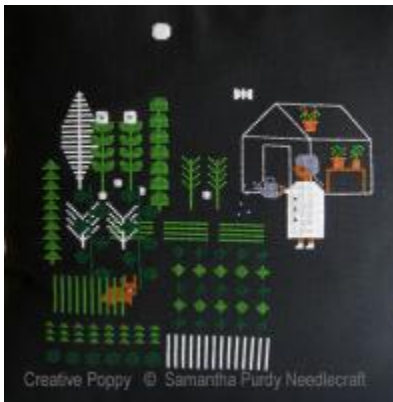

**Jardin, la nuit tombée**  
**grille point de croix**  
**création Samantha Purdy**

**Marque :**Samantha Purdy

**Référence :**SPU123

**Prix :**3.99 €

**Options disponibles :**

*fichier pdf à télécharger : français*

**Descriptif :**

**Jardin, la nuit tombée**

GRILLE DE POINT DE CROIX A TELECHARGER,

CREATION **Samantha Purdy**

Une belle soirée d'été.

La température est douce. Il a fait chaud, les plantes ont soif.

Prendre le temps d'arroser le potager. Et d'admirer le jardin au clair de lune.

Un petit lapin passe par là.

Une grille de point de croix création **Samantha Purdy** illustrant les plaisirs simples de la vie, comme celui d'arroser son jardin un beau soir d'été.

>> voir tous les modèles de la créatrice Samantha Purdy

Points: Point de croix, demi-point, point lancé, point de noeud

Grille / diagramme: Couleur

Fils: DMC,

Nombre de couleurs: 9

Thèmes: soir d'été, arroser son jardin, potager, avant de se coucher

>> voir d'autres modèles [de broderies de jardin](#) (tous créateurs)